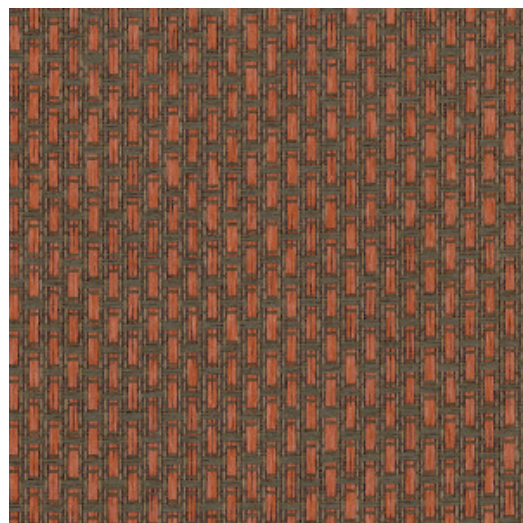

FEROX

Collectie Wildwalk

Verhaal achter de collectie

Trek mee op avontuur en ontdek de looks van de meest uitdagende natuurlijke materialen.

Technische specificaties

Referentie	<u>28060</u> • Red Ox
Productcategorie	Exquisite
Samenstelling	Natuurmuurbekleding op vlies
Beschrijving	Een klein geometrisch motief, zorgvuldig gemaakt van grof geweven papierdraden
Afmetingen	Breedte 90 cm / leverbaar op afsnijding
Aanzet	Verspringende aanzet 1,8/0,9 cm
Lijm	Arte Clearpro of een dispersielijm van goede kwaliteit
Hoe verlijmen	Product bevochtigen, muur inlijmen
Lichtbestendigheid	Goed lichtbestendig
Hoe verwijderen	Volledig droog verwijderbaar
Brandnorm EU	B-s1, d0
Brandnorm VS	Class A
Onderhoud	Tijdens de plaatsing zeer licht afwasbaar (natte lijm afdeppen)

Kleuren (7)

28060

28061

28062

28063

28064

28065

28066