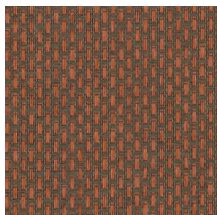

FEROX

Collectie Wildwalk

Verhaal achter de collectie

Trek mee op avontuur en ontdek de looks van de meest uitdagende natuurlijke materialen.

Technische specificaties

Referentie	<u>28060</u> • Red Ox
Productcategorie	Exquisite
Samenstelling	Natuurmuurbekleding op vlies
Beschrijving	Een klein geometrisch motief, zorgvuldig gemaakt van grof geweven papierdraden
Afmetingen	Breedte 90 cm / leverbaar op afsnijding
Aanzet	Verspringende aanzet 1,8/0,9 cm
Lijm	Arte Clearpro of een dispersielijm van goede kwaliteit
Hoe verlijmen	Product bevochtigen, muur inlijmen
Lichtbestendigheid	Goed lichtbestendig
Hoe verwijderen	Volledig droog verwijderbaar
Brandnorm EU	B-s1, d0
Brandnorm VS	Class A
Onderhoud	Tijdens de plaatsing zeer licht afwasbaar (natte lijm afdeppen)

Kleuren (7)

28060

28061

28062

28063

28064

28065

28066