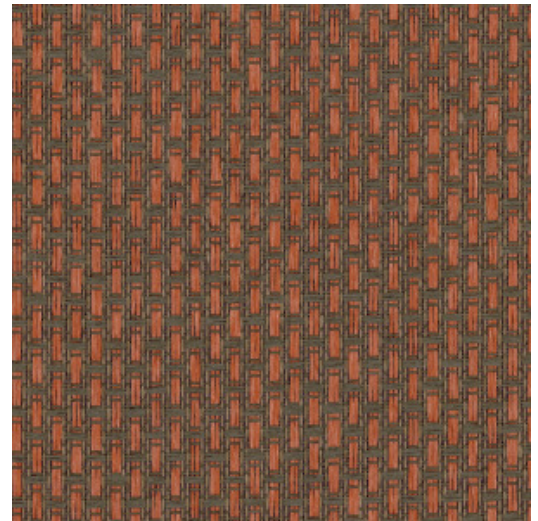

# FEROX

Collectie All Naturals

## Technische specificaties

Referentie	<u>28060A</u> • Red Ox
Productcategorie	Exquisite
Samenstelling	Natuurmuurbekleding op vlies
Beschrijving	Een klein geometrisch motief, zorgvuldig gemaakt van grof geweven papierdraden
Afmetingen	Breedte 90 cm / leverbaar op afsnijding
Aanzet	Verspringende aanzet 1,8/0,9 cm
Lijm	Arte Clearpro of een dispersielijm van goede kwaliteit
Hoe verlijmen	Product bevochtigen, muur inlijmen
Lichtbestendigheid	Goed lichtbestendig
Hoe verwijderen	Volledig droog verwijderbaar
Brandnorm EU	B-s1, d0
Brandnorm VS	Class A
Onderhoud	Tijdens de plaatsing zeer licht afwasbaar (natte lijm afdeppen)

## Kleuren (5)

28060A

28062A

28063A

28065A

28066A

Meer informatie? [Klik hier](#)

Bestel stalen, bereken hoeveelheden, bekijk instructievideo's, download technische informatie en meer:  
[www.arte-international.com](http://www.arte-international.com)