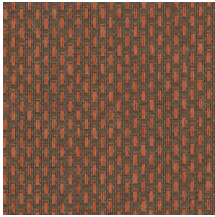

## Verhaal achter de collectie

Arte heeft een grote voorliefde voor bijzondere materialen. De designers zijn voortdurend op zoek naar de meest unieke materialen om te verwerken tot prachtige muurbekleding. Een belangrijk deel daarvan zijn de dessins met natuurlijke materialen. Raffia, sisal, mica, bananenschors: het is maar een kleine greep uit het royale aanbod aan natuurlijke muurbekledingen. In deze collectie worden al deze prachtige natuurproducten gebundeld.

## Technische specificaties

Referentie	<u>28060A</u> • Red Ox
Productcategorie	Exquisite
Samenstelling	Natuurmuurbekleding op vlies
Beschrijving	Een klein geometrisch motief, zorgvuldig gemaakt van grof geweven papierdraden
Afmetingen	Breedte 90 cm / leverbaar op afsnijding
Aanzet	Verspringende aanzet 1,8/0,9 cm
Lijm	Arte Clearpro of een dispersielijm van goede kwaliteit
Hoe verlijmen	Product bevochtigen, muur inlijmen
Lichtbestendigheid	Goed lichtbestendig
Hoe verwijderen	Volledig droog verwijderbaar
Brandnorm EU	B-s1, d0
Brandnorm VS	Class A
Onderhoud	Tijdens de plaatsing zeer licht afwasbaar (natte lijm afdeppen)

## Kleuren (5)

28060A

28062A

28063A

28065A

28066A

Meer informatie? [Klik hier](#)

Bestel stalen, bereken hoeveelheden, bekijk instructievideo's, download technische informatie en meer:  
[www.arte-international.com](http://www.arte-international.com)