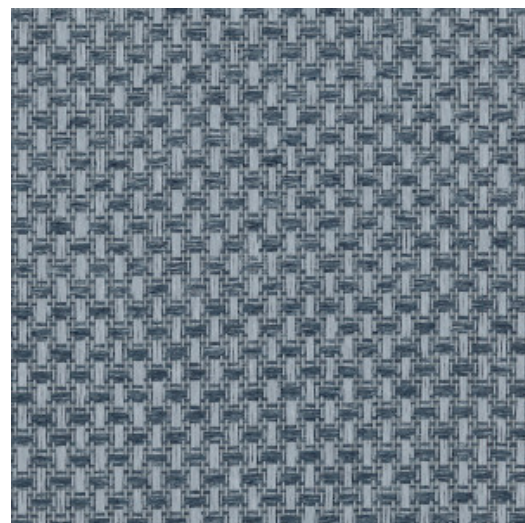

FEROX

Collectie Wildwalk

Verhaal achter de collectie

Trek mee op avontuur en ontdek de looks van de meest uitdagende natuurlijke materialen.

Technische specificaties

Referentie	<u>28062</u> • Denim
Productcategorie	Exquisite
Samenstelling	Natuurmuurbekleding op vlies
Beschrijving	Een klein geometrisch motief, zorgvuldig gemaakt van grof geweven papierdraden
Afmetingen	Breedte 90 cm / leverbaar op afsnijding
Aanzet	Verspringende aanzet 1,8/0,9 cm
Lijm	Arte Clearpro of een dispersielijm van goede kwaliteit
Hoe verlijmen	Product bevochtigen, muur inlijmen
Lichtbestendigheid	Goed lichtbestendig
Hoe verwijderen	Volledig droog verwijderbaar
Brandnorm EU	B-s1, d0
Brandnorm VS	Class A
Onderhoud	Tijdens de plaatsing zeer licht afwasbaar (natte lijm afdeppen)

Kleuren (7)

28060

28061

28062

28063

28064

28065

28066