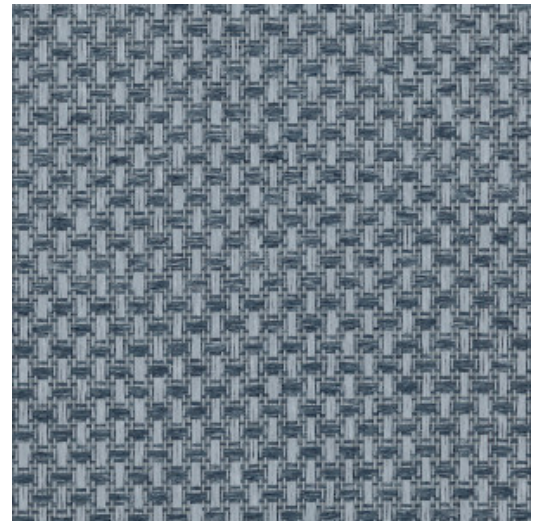

FEROX

Collectie Wildwalk

Verhaal achter de collectie

Trek mee op avontuur en ontdek de looks van de meest uitdagende natuurlijke materialen.

Technische specificaties

Referentie	<u>28062</u> • Denim
Productcategorie	Exquisite
Samenstelling	Natuurmuurbekleding op vlies
Beschrijving	Een klein geometrisch motief, zorgvuldig gemaakt van grof geweven papierdraden
Afmetingen	Breedte 90 cm / leverbaar op afsnijding
Aanzet	Verspringende aanzet 1,8/0,9 cm
Lijm	Arte Clearpro of een dispersielijm van goede kwaliteit
Hoe verlijmen	Product bevochtigen, muur inlijmen
Lichtbestendigheid	Goed lichtbestendig
Hoe verwijderen	Volledig droog verwijderbaar
Brandnorm EU	B-s1, d0
Brandnorm VS	Class A
Onderhoud	Tijdens de plaatsing zeer licht afwasbaar (natte lijm afdeppen)

Kleuren (7)

28060

28061

28062

28063

28064

28065

28066