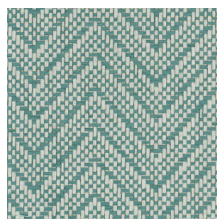

Technische specificaties

Referentie	<u>28520A</u> • Papaya
Productcategorie	Exquisite
Samenstelling	Natuurmuurbekleding op vlies
Beschrijving	Muurbekleding vervaardigd uit natuurlijk geweven papier
Afmetingen	Breedte 91,44 cm / leverbaar op afsnijding
Aanzet	Rechte aanzet 2,2 cm
Lijm	Arte Clearpro of een dispersielijm van goede kwaliteit
Hoe verlijmen	Product bevochtigen, muur inlijmen
Lichtbestendigheid	Goed lichtbestendig
Hoe verwijderen	Volledig droog verwijderbaar
Brandnorm EU	B-s1, d0
Brandnorm VS	Class A
Onderhoud	Tijdens de plaatsing zeer licht afwasbaar (natte lijm afdeppen)

Kleuren (7)

28520A

28521A

28522A

28523A

28524A

28525A

28526A