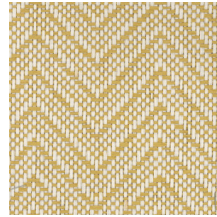

Technische specificaties

Referentie	<u>28520A</u> • Papaya
Productcategorie	Exquisite
Samenstelling	Natuurmuurbekleding op vlies
Beschrijving	Muurbekleding vervaardigd uit natuurlijk geweven papier
Afmetingen	Breedte 91,44 cm / leverbaar op afsnijding
Aanzet	Rechte aanzet 2,2 cm
Lijm	Arte Clearpro of een dispersielijm van goede kwaliteit
Hoe verlijmen	Product bevochtigen, muur inlijmen
Lichtbestendigheid	Goed lichtbestendig
Hoe verwijderen	Volledig droog verwijderbaar
Brandnorm EU	B-s1, d0
Brandnorm VS	Class A
Onderhoud	Tijdens de plaatsing zeer licht afwasbaar (natte lijm afdeppen)

Kleuren (7)

28520A

28521A

28522A

28523A

28524A

28525A

28526A