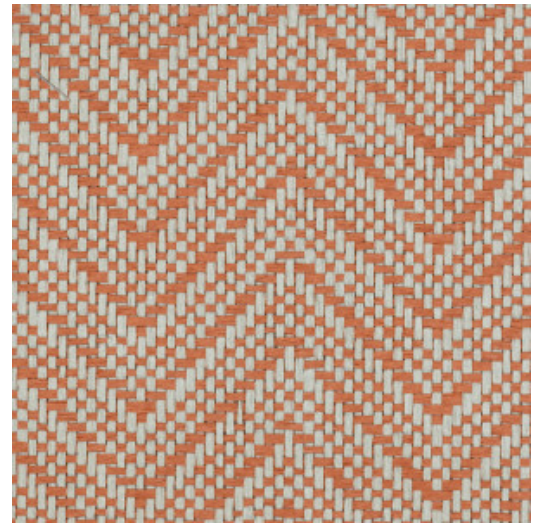

HARMONY

Collectie Manovo

Verhaal achter de collectie

Manovo, het grootste nationaal park in Centraal-Afrika, vormt de inspiratiebron voor de eclectische mix van botanische prints, geometrische vormen en effen patronen.

Technische specificaties

Referentie	<u>28520A</u> • Papaya
Productcategorie	Exquisite
Samenstelling	Natuurmuurbekleding op vlies
Beschrijving	Muurbekleding vervaardigd uit natuurlijk geweven papier
Afmetingen	Breedte 91,44 cm / leverbaar op afsnijding
Aanzet	Rechte aanzet 2,2 cm
Lijm	Arte Clearpro of een dispersielijm van goede kwaliteit
Hoe verlijmen	Product bevochtigen, muur inlijmen
Lichtbestendigheid	Goed lichtbestendig
Hoe verwijderen	Volledig droog verwijderbaar
Brandnorm EU	B-s1, d0
Brandnorm VS	Class A
Onderhoud	Tijdens de plaatsing zeer licht afwasbaar (natte lijm afdeppen)

Kleuren (7)

28520A

28521A

28522A

28523A

28524A

28525A

28526A