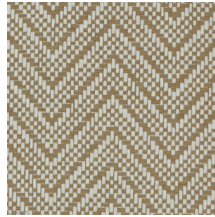

Technische specificaties

Referentie	<u>28520A</u> • Papaya
Productcategorie	Exquisite
Samenstelling	Natuurmuurbekleding op vlies
Beschrijving	Muurbekleding vervaardigd uit natuurlijk geweven papier
Afmetingen	Breedte 91,44 cm / leverbaar op afsnijding
Aanzet	Rechte aanzet 2,2 cm
Lijm	Arte Clearpro of een dispersielijm van goede kwaliteit
Hoe verlijmen	Product bevochtigen, muur inlijmen
Lichtbestendigheid	Goed lichtbestendig
Hoe verwijderen	Volledig droog verwijderbaar
Brandnorm EU	B-s1, d0
Brandnorm VS	Class A
Onderhoud	Tijdens de plaatsing zeer licht afwasbaar (natte lijm afdeppen)

Kleuren (7)

28520A

28521A

28522A

28523A

28524A

28525A

28526A