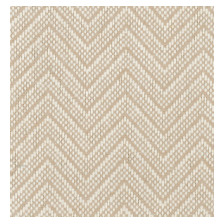

Technische specificaties

Referentie	<u>28520A</u> • Papaya
Productcategorie	Exquisite
Samenstelling	Natuurmuurbekleding op vlies
Beschrijving	Muurbekleding vervaardigd uit natuurlijk geweven papier
Afmetingen	Breedte 91,44 cm / leverbaar op afsnijding
Aanzet	Rechte aanzet 2,2 cm
Lijm	Arte Clearpro of een dispersielijm van goede kwaliteit
Hoe verlijmen	Product bevochtigen, muur inlijmen
Lichtbestendigheid	Goed lichtbestendig
Hoe verwijderen	Volledig droog verwijderbaar
Brandnorm EU	B-s1, d0
Brandnorm VS	Class A
Onderhoud	Tijdens de plaatsing zeer licht afwasbaar (natte lijm afdeppen)

Kleuren (7)

28520A

28521A

28522A

28523A

28524A

28525A

28526A