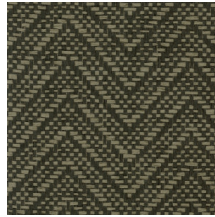

Technische specificaties

Referentie	<u>28520A</u> • Papaya
Productcategorie	Exquisite
Samenstelling	Natuurmuurbekleding op vlies
Beschrijving	Muurbekleding vervaardigd uit natuurlijk geweven papier
Afmetingen	Breedte 91,44 cm / leverbaar op afsnijding
Aanzet	Rechte aanzet 2,2 cm
Lijm	Arte Clearpro of een dispersielijm van goede kwaliteit
Hoe verlijmen	Product bevochtigen, muur inlijmen
Lichtbestendigheid	Goed lichtbestendig
Hoe verwijderen	Volledig droog verwijderbaar
Brandnorm EU	B-s1, d0
Brandnorm VS	Class A
Onderhoud	Tijdens de plaatsing zeer licht afwasbaar (natte lijm afdeppen)

Kleuren (7)

28520A

28521A

28522A

28523A

28524A

28525A

28526A