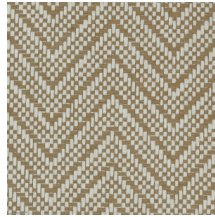

## Technische specificaties

Referentie	<u>28524A</u> • Cloud
Productcategorie	Exquisite
Samenstelling	Natuurmuurbekleding op vlies
Beschrijving	Muurbekleding vervaardigd uit natuurlijk geweven papier
Afmetingen	Breedte 91,44 cm / leverbaar op afsnijding
Aanzet	Rechte aanzet 2,2 cm
Lijm	Arte Clearpro of een dispersielijm van goede kwaliteit
Hoe verlijmen	Product bevochtigen, muur inlijmen
Lichtbestendigheid	Goed lichtbestendig
Hoe verwijderen	Volledig droog verwijderbaar
Brandnorm EU	B-s1, d0
Brandnorm VS	Class A
Onderhoud	Tijdens de plaatsing zeer licht afwasbaar (natte lijm afdeppen)

## Kleuren (7)

28520A

28521A

28522A

28523A

28524A

28525A

28526A