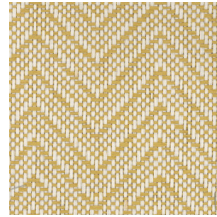

## Technische specificaties

Referentie	<u>28524A</u> • Cloud
Productcategorie	Exquisite
Samenstelling	Natuurmuurbekleding op vlies
Beschrijving	Muurbekleding vervaardigd uit natuurlijk geweven papier
Afmetingen	Breedte 91,44 cm / leverbaar op afsnijding
Aanzet	Rechte aanzet 2,2 cm
Lijm	Arte Clearpro of een dispersielijm van goede kwaliteit
Hoe verlijmen	Product bevochtigen, muur inlijmen
Lichtbestendigheid	Goed lichtbestendig
Hoe verwijderen	Volledig droog verwijderbaar
Brandnorm EU	B-s1, d0
Brandnorm VS	Class A
Onderhoud	Tijdens de plaatsing zeer licht afwasbaar (natte lijm afdeppen)

## Kleuren (7)

28520A

28521A

28522A

28523A

28524A

28525A

28526A