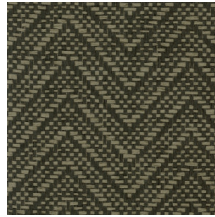

## Technische specificaties

Referentie	<u>28524A</u> • Cloud
Productcategorie	Exquisite
Samenstelling	Natuurmuurbekleding op vlies
Beschrijving	Muurbekleding vervaardigd uit natuurlijk geweven papier
Afmetingen	Breedte 91,44 cm / leverbaar op afsnijding
Aanzet	Rechte aanzet 2,2 cm
Lijm	Arte Clearpro of een dispersielijm van goede kwaliteit
Hoe verlijmen	Product bevochtigen, muur inlijmen
Lichtbestendigheid	Goed lichtbestendig
Hoe verwijderen	Volledig droog verwijderbaar
Brandnorm EU	B-s1, d0
Brandnorm VS	Class A
Onderhoud	Tijdens de plaatsing zeer licht afwasbaar (natte lijm afdeppen)

## Kleuren (7)

28520A

28521A

28522A

28523A

28524A

28525A

28526A