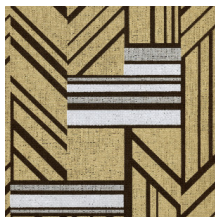

## Technische specificaties

Referentie	<u>28541</u>
Productcategorie	Exquisite
Samenstelling	Natuurmuurbekleding op vlies
Beschrijving	Muurbekleding vervaardigd uit bedrukt natuurlijk geweven papier
Afmetingen	Breedte 90 cm / leverbaar op afsnijding
Aanzet	Rechte aanzet 64 cm
Lijm	Arte Clearpro of een dispersielijm van goede kwaliteit
Hoe verlijmen	Product bevochtigen, muur inlijmen
Lichtbestendigheid	Goed lichtbestendig
Hoe verwijderen	Volledig droog verwijderbaar
Brandnorm EU	B-s1, d0
Brandnorm VS	Class A
Onderhoud	Tijdens de plaatsing zeer licht afwasbaar (natte lijm afdeppen)

## Kleuren (4)

28540

28541

28542

28543