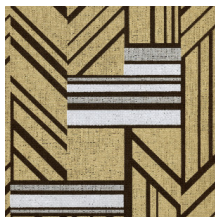

Technische specificaties

Referentie	<u>28541</u>
Productcategorie	Exquisite
Samenstelling	Natuurmuurbekleding op vlies
Beschrijving	Muurbekleding vervaardigd uit bedrukt natuurlijk geweven papier
Afmetingen	Breedte 90 cm / leverbaar op afsnijding
Aanzet	Rechte aanzet 64 cm
Lijm	Arte Clearpro of een dispersielijm van goede kwaliteit
Hoe verlijmen	Product bevochtigen, muur inlijmen
Lichtbestendigheid	Goed lichtbestendig
Hoe verwijderen	Volledig droog verwijderbaar
Brandnorm EU	B-s1, d0
Brandnorm VS	Class A
Onderhoud	Tijdens de plaatsing zeer licht afwasbaar (natte lijm afdeppen)

Kleuren (4)

28540

28541

28542

28543

View

Meer informatie? [Klik hier](#)

Bestel stalen, bereken hoeveelheden, bekijk instructievideo's, download technische informatie en meer:
www.arte-international.com