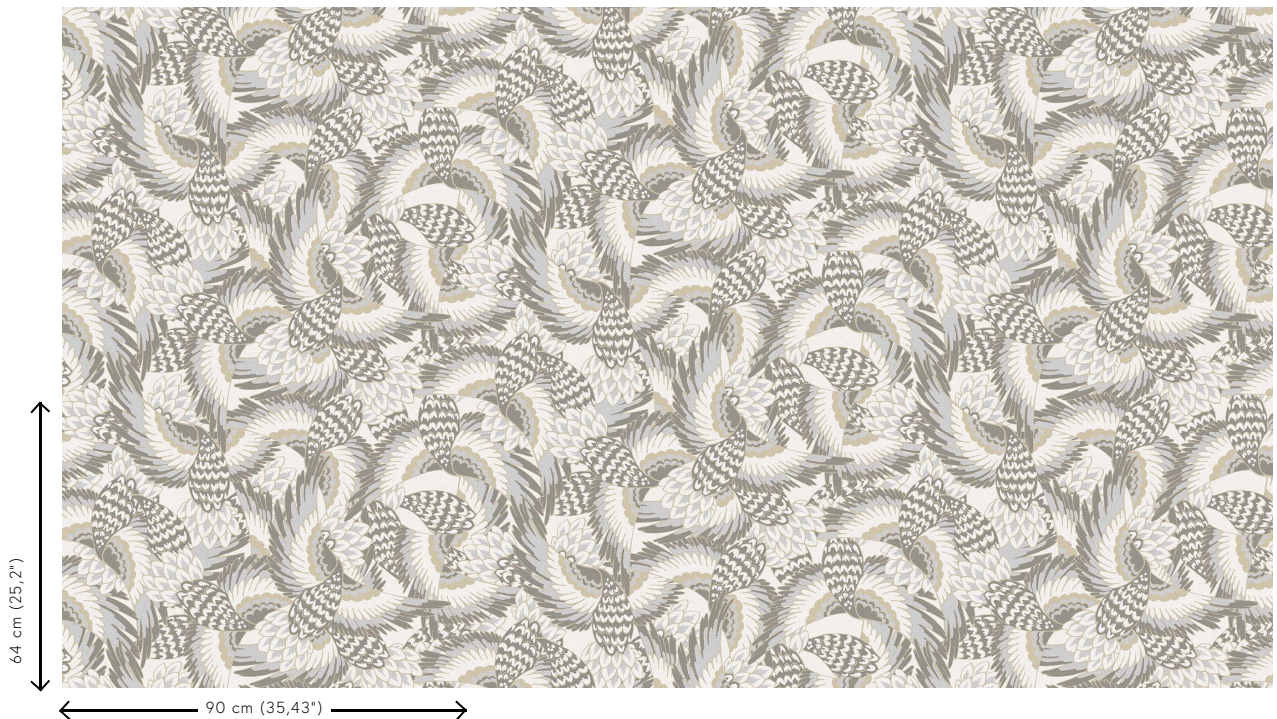

Kleuren (3)

28550

28551

28552

View

Meer informatie? [Klik hier](#)

Bestel stalen, bereken hoeveelheden, bekijk instructievideo's, download technische informatie en meer:
www.arte-international.com

ARTE®

wallcoverings for the ultimate in refinement