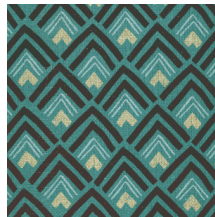

## Technische specificaties

Referentie	<u>28560</u>
Productcategorie	Exquisite
Samenstelling	Natuurmuurbekleding op vlies
Beschrijving	Muurbekleding vervaardigd uit bedrukt natuurlijk geweven papier
Afmetingen	Breedte 90 cm / leverbaar op afsnijding
Aanzet	Rechte aanzet 11 cm
Lijm	Arte Clearpro of een dispersielijm van goede kwaliteit
Hoe verlijmen	Product bevochtigen, muur inlijmen
Lichtbestendigheid	Goed lichtbestendig
Hoe verwijderen	Volledig droog verwijderbaar
Brandnorm EU	B-s1, d0
Brandnorm VS	Class A
Onderhoud	Tijdens de plaatsing zeer licht afwasbaar (natte lijm afdeppen)

## Kleuren (3)

28560

28561

28562