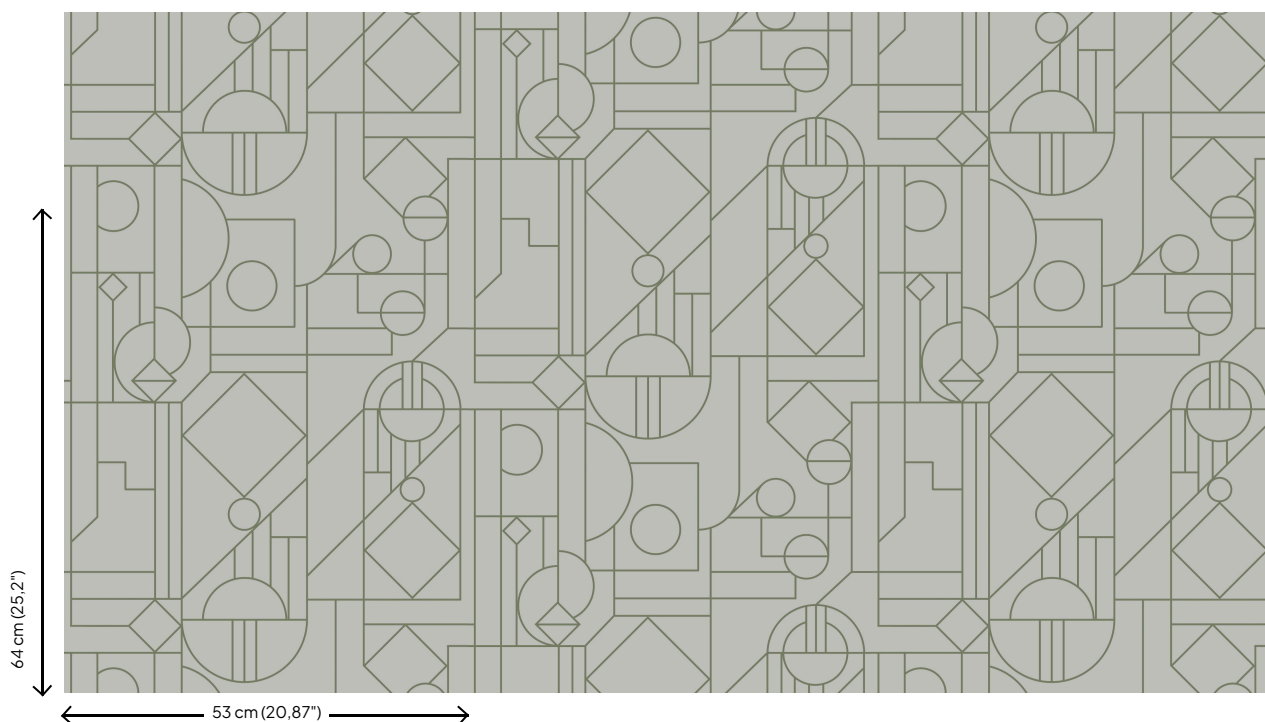

Technische specificaties

Referentie	<u>29010</u>
Samenstelling	Behang op vlies
Afmetingen	Rollen van 10,05 m x 0,53 m
Aanzet	Verspringende aanzet 64/32 cm
Opmerking	29010 - 29013: licht afwasbaar / 29014 & 29015: tijdens de plaatsing zeer licht afwasbaar (natte lijm afdeppen)
Lijm	Arte Clearpro of een dispersielijm van goede kwaliteit
Hoe verlijmen	Muur inlijmen
Lichtbestendigheid	Goed lichtbestendig
Hoe verwijderen	Volledig droog verwijderbaar
Brandnorm EU	B-s1, d0
Brandnorm VS	Class A

Kleuren (6)

29010

29011

29012

29013

29014

29015

View