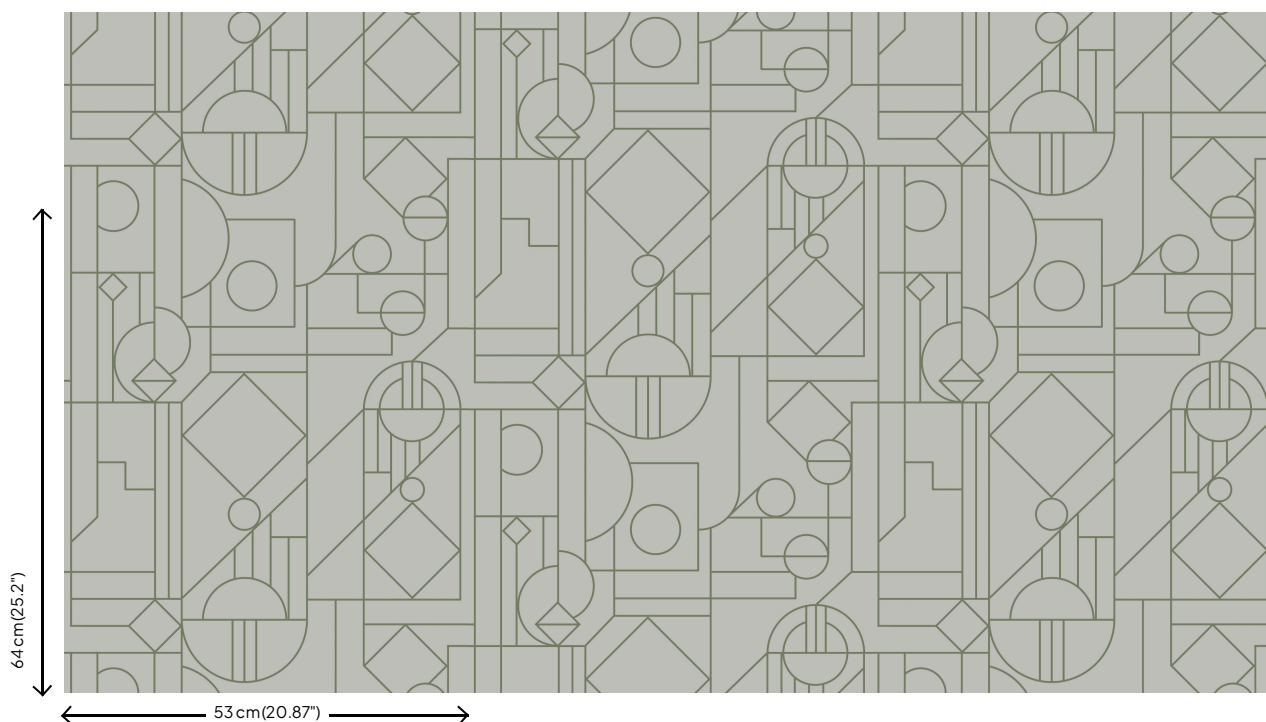

Technische specificaties

Referentie	<u>29010</u>
Samenstelling	Behang op vlies
Afmetingen	Rollen van 10,05 m x 0,53 m
Aanzet	Verspringende aanzet 64/32 cm
Opmerking	29010 - 29013: licht afwasbaar / 29014 & 29015: tijdens de plaatsing zeer licht afwasbaar (natte lijm afdeppen)
Lijm	Arte Clearpro of een dispersielijm van goede kwaliteit
Hoe verlijmen	Muur inlijmen
Lichtbestendigheid	Goed lichtbestendig
Hoe verwijderen	Volledig droog verwijderbaar
Brandnorm EU	B-s1, d0
Brandnorm VS	Class A

Kleuren (6)

29010

29011

29012

29013

29014

29015

View