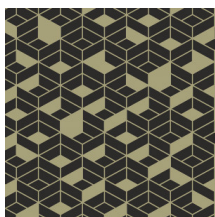

Flake

Collectie Tinted Tiles

Verhaal achter de collectie

In de zoektocht naar moderne prints met veel karakter komen we terecht bij de nieuwe Tinted Tiles collectie van HookedOnWalls. De collectie bestaat uit acht dessins, losjes geïnspireerd op tegelmotieven uit verschillende periodes en stromingen. Klassieke invloeden schemeren door in de prints en texturen van deze collectie, maar dan wel volledig in de lijn van HW: tijdloos, inspirerend en gedurfd.

Technische specificaties

Referentie	<u>29020</u>
Samenstelling	Behang op vlies
Afmetingen	Rollen van 10,05 m x 0,53 m
Aanzet	Rechte aanzet 64 cm
Lijm	Arte Clearpro of een dispersielijm van goede kwaliteit
Hoe verlijmen	Muur inlijmen
Lichtbestendigheid	Goed lichtbestendig
Hoe verwijderen	Volledig droog verwijderbaar
Brandnorm EU	B-s1, d0
Brandnorm VS	Class A
Onderhoud	Licht afwasbaar

Kleuren (6)

29020

29021

29022

29023

29024

29025

View