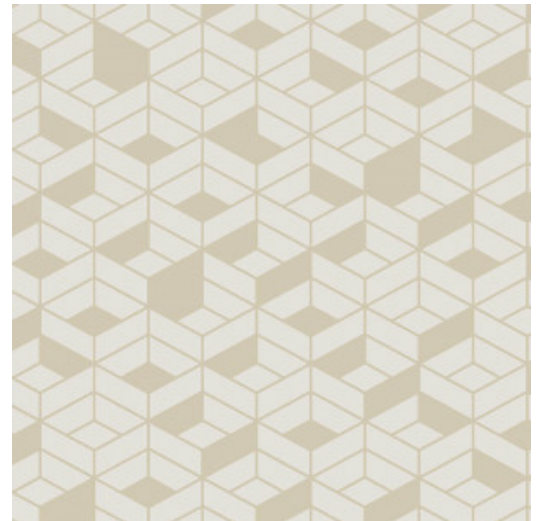

# Flake

Collectie Tinted Tiles

## Verhaal achter de collectie

In de zoektocht naar moderne prints met veel karakter komen we terecht bij de nieuwe Tinted Tiles collectie van HookedOnWalls. De collectie bestaat uit acht dessins, losjes geïnspireerd op tegelmotieven uit verschillende periodes en stromingen. Klassieke invloeden schemeren door in de prints en texturen van deze collectie, maar dan wel volledig in de lijn van HW: tijdloos, inspirerend en gedurfd.

## Technische specificaties

Referentie	<u>29020</u>
Samenstelling	Behang op vlies
Afmetingen	Rollen van 10,05 m x 0,53 m
Aanzet	Rechte aanzet 64 cm
Lijm	Arte Clearpro of een dispersielijm van goede kwaliteit
Hoe verlijmen	Muur inlijmen
Lichtbestendigheid	Goed lichtbestendig
Hoe verwijderen	Volledig droog verwijderbaar
Brandnorm EU	B-s1, d0
Brandnorm VS	Class A
Onderhoud	Licht afwasbaar

## Kleuren (6)

29020

29021

29022

29023

29024

29025