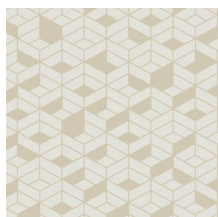

## Verhaal achter de collectie

In de zoektocht naar moderne prints met veel karakter komen we terecht bij de nieuwe Tinted Tiles collectie van HookedOnWalls. De collectie bestaat uit acht dessins, losjes geïnspireerd op tegelmotieven uit verschillende periodes en stromingen. Klassieke invloeden schemeren door in de prints en texturen van deze collectie, maar dan wel volledig in de lijn van HW: tijdloos, inspirerend en gedurfd.

## Kleuren (6)

29020

29021

29022

29023

29024

29025