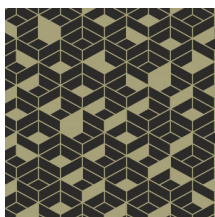

## Verhaal achter de collectie

In de zoektocht naar moderne prints met veel karakter komen we terecht bij de nieuwe Tinted Tiles collectie van HookedOnWalls. De collectie bestaat uit acht dessins, losjes geïnspireerd op tegelmotieven uit verschillende periodes en stromingen. Klassieke invloeden schemeren door in de prints en texturen van deze collectie, maar dan wel volledig in de lijn van HW: tijdloos, inspirerend en gedurfd.

## Technische specificaties

Referentie	<u>29020</u>
Samenstelling	Behang op vlies
Afmetingen	Rollen van 10,05 m x 0,53 m
Aanzet	Rechte aanzet 64 cm
Lijm	Arte Clearpro of een dispersielijm van goede kwaliteit
Hoe verlijmen	Muur inlijmen
Lichtbestendigheid	Goed lichtbestendig
Hoe verwijderen	Volledig droog verwijderbaar
Brandnorm EU	B-s1, d0
Brandnorm VS	Class A
Onderhoud	Licht afwasbaar

## Kleuren (6)

29020

29021

29022

29023

29024

29025