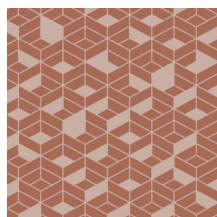

Flake

Collectie Tinted Tiles

Verhaal achter de collectie

In de zoektocht naar moderne prints met veel karakter komen we terecht bij de nieuwe Tinted Tiles collectie van HookedOnWalls. De collectie bestaat uit acht dessins, losjes geïnspireerd op tegelmotieven uit verschillende periodes en stromingen. Klassieke invloeden schemeren door in de prints en texturen van deze collectie, maar dan wel volledig in de lijn van HW: tijdloos, inspirerend en gedurfd.

Technische specificaties

Referentie	<u>29020</u>
Samenstelling	Behang op vlies
Afmetingen	Rollen van 10,05 m x 0,53 m
Aanzet	Rechte aanzet 64 cm
Lijm	Arte Clearpro of een dispersielijm van goede kwaliteit
Hoe verlijmen	Muur inlijmen
Lichtbestendigheid	Goed lichtbestendig
Hoe verwijderen	Volledig droog verwijderbaar
Brandnorm EU	B-s1, d0
Brandnorm VS	Class A
Onderhoud	Licht afwasbaar

Kleuren (6)

29020

29021

29022

29023

29024

29025

View