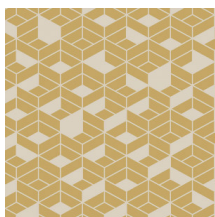

## Verhaal achter de collectie

In de zoektocht naar moderne prints met veel karakter komen we terecht bij de nieuwe Tinted Tiles collectie van HookedOnWalls. De collectie bestaat uit acht dessins, losjes geïnspireerd op tegelmotieven uit verschillende periodes en stromingen. Klassieke invloeden schemeren door in de prints en texturen van deze collectie, maar dan wel volledig in de lijn van HW: tijdloos, inspirerend en gedurfd.

## Technische specificaties

Referentie	<u>29020</u>
Samenstelling	Behang op vlies
Afmetingen	Rollen van 10,05 m x 0,53 m
Aanzet	Rechte aanzet 64 cm
Lijm	Arte Clearpro of een dispersielijm van goede kwaliteit
Hoe verlijmen	Muur inlijmen
Lichtbestendigheid	Goed lichtbestendig
Hoe verwijderen	Volledig droog verwijderbaar
Brandnorm EU	B-s1, d0
Brandnorm VS	Class A
Onderhoud	Licht afwasbaar

## Kleuren (6)

29020

29021

29022

29023

29024

29025