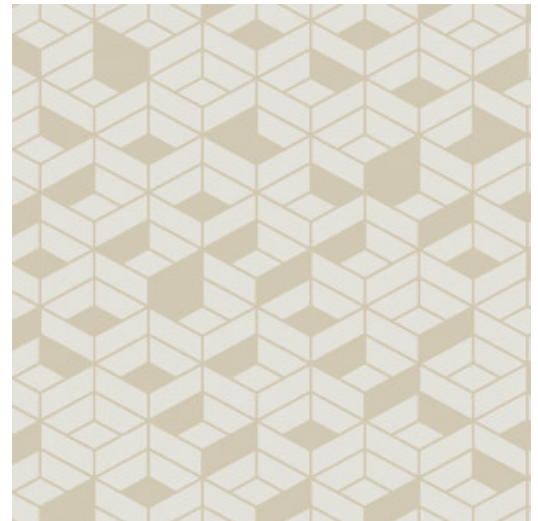

Flake

Collectie Tinted Tiles

Verhaal achter de collectie

In de zoektocht naar moderne prints met veel karakter komen we terecht bij de nieuwe Tinted Tiles collectie van HookedOnWalls. De collectie bestaat uit acht dessins, losjes geïnspireerd op tegelmotieven uit verschillende periodes en stromingen. Klassieke invloeden schemeren door in de prints en texturen van deze collectie, maar dan wel volledig in de lijn van HW: tijdloos, inspirerend en gedurfd.

Technische specificaties

Referentie	<u>29020</u>
Samenstelling	Behang op vlies
Afmetingen	Rollen van 10,05 m x 0,53 m
Aanzet	Rechte aanzet 64 cm
Lijm	Arte Clearpro of een dispersielijm van goede kwaliteit
Hoe verlijmen	Muur inlijmen
Lichtbestendigheid	Goed lichtbestendig
Hoe verwijderen	Volledig droog verwijderbaar
Brandnorm EU	B-s1, d0
Brandnorm VS	Class A
Onderhoud	Licht afwasbaar

Kleuren (6)

29020

29021

29022

29023

29024

29025

View