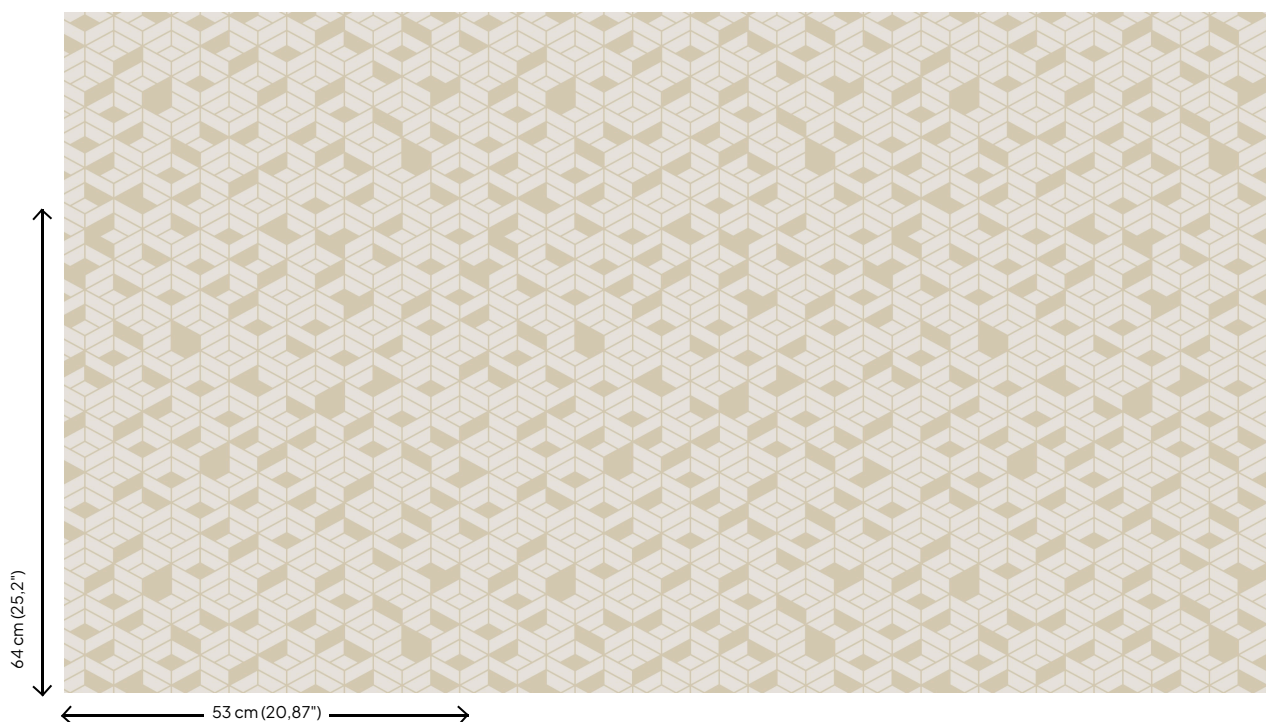

Kleuren (6)

29020

29021

29022

29023

29024

29025

View

Meer informatie? [Klik hier](#)

Bestel stalen, bereken hoeveelheden, bekijk instructievideo's, download technische informatie en meer:
www.arte-international.com