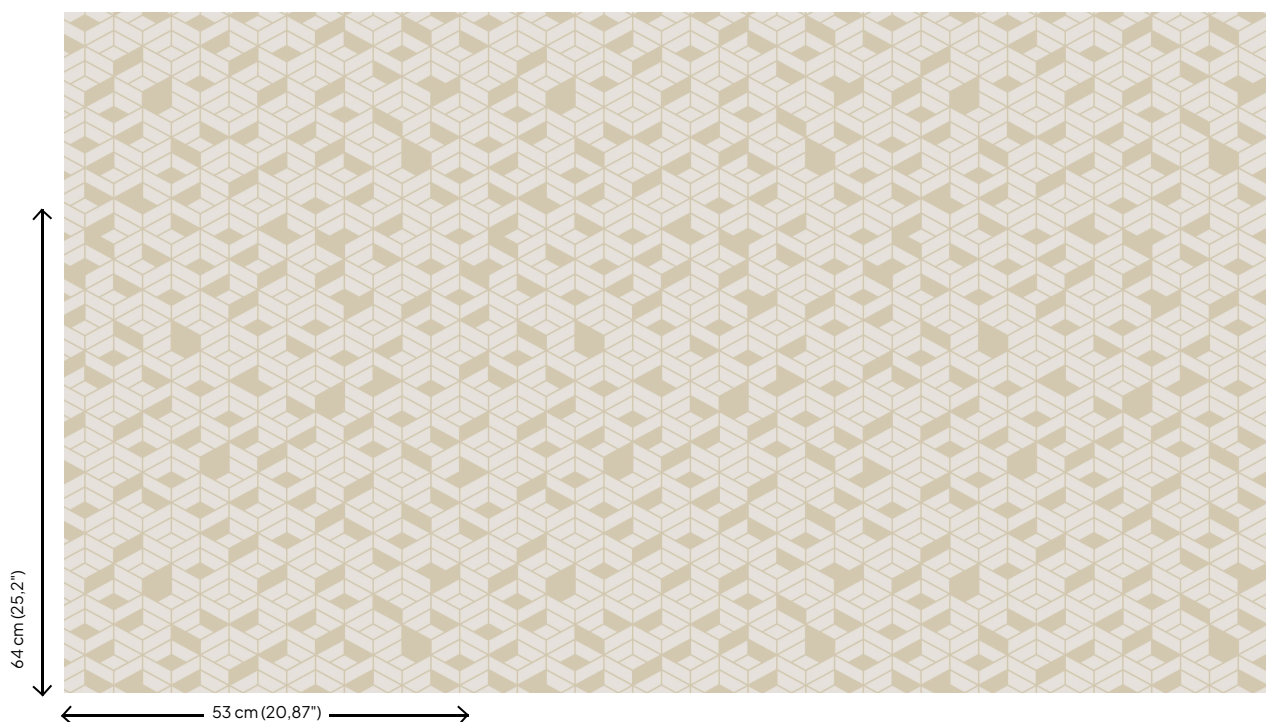

Technische specificaties

Referentie	<u>29020</u>
Samenstelling	Behang op vlies
Afmetingen	Rollen van 10,05 m x 0,53 m
Aanzet	Rechte aanzet 64 cm
Lijm	Arte Clearpro of een dispersielijm van goede kwaliteit
Hoe verlijmen	Muur inlijmen
Lichtbestendigheid	Goed lichtbestendig
Hoe verwijderen	Volledig droog verwijderbaar
Brandnorm EU	B-s1, d0
Brandnorm VS	Class A
Onderhoud	Licht afwasbaar

Kleuren (6)

29020

29021

29022

29023

29024

29025

View