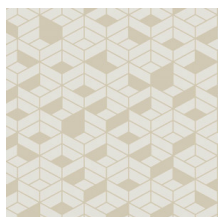

Flake

Collectie Tinted Tiles

Verhaal achter de collectie

In de zoektocht naar moderne prints met veel karakter komen we terecht bij de nieuwe Tinted Tiles collectie van HookedOnWalls. De collectie bestaat uit acht dessins, losjes geïnspireerd op tegelmotieven uit verschillende periodes en stromingen. Klassieke invloeden schemeren door in de prints en texturen van deze collectie, maar dan wel volledig in de lijn van HW: tijdloos, inspirerend en gedurfd.

Technische specificaties

Referentie	<u>29020</u>
Samenstelling	Behang op vlies
Afmetingen	Rollen van 10,05 m x 0,53 m
Aanzet	Rechte aanzet 64 cm
Lijm	Arte Clearpro of een dispersielijm van goede kwaliteit
Hoe verlijmen	Muur inlijmen
Lichtbestendigheid	Goed lichtbestendig
Hoe verwijderen	Volledig droog verwijderbaar
Brandnorm EU	B-s1, d0
Brandnorm VS	Class A
Onderhoud	Licht afwasbaar

Kleuren (6)

29020

29021

29022

29023

29024

29025

View