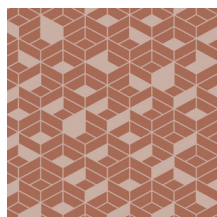

## Verhaal achter de collectie

In de zoektocht naar moderne prints met veel karakter komen we terecht bij de nieuwe Tinted Tiles collectie van HookedOnWalls. De collectie bestaat uit acht dessins, losjes geïnspireerd op tegelmotieven uit verschillende periodes en stromingen. Klassieke invloeden schemeren door in de prints en texturen van deze collectie, maar dan wel volledig in de lijn van HW: tijdloos, inspirerend en gedurfd.

## Technische specificaties

Referentie	<u>29020</u>
Samenstelling	Behang op vlies
Afmetingen	Rollen van 10,05 m x 0,53 m
Aanzet	Rechte aanzet 64 cm
Lijm	Arte Clearpro of een dispersielijm van goede kwaliteit
Hoe verlijmen	Muur inlijmen
Lichtbestendigheid	Goed lichtbestendig
Hoe verwijderen	Volledig droog verwijderbaar
Brandnorm EU	B-s1, d0
Brandnorm VS	Class A
Onderhoud	Licht afwasbaar

## Kleuren (6)

29020

29021

29022

29023

29024

29025