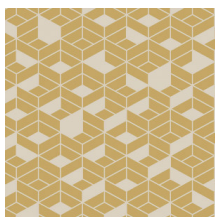

Flake

Collectie Tinted Tiles

Verhaal achter de collectie

In de zoektocht naar moderne prints met veel karakter komen we terecht bij de nieuwe Tinted Tiles collectie van HookedOnWalls. De collectie bestaat uit acht dessins, losjes geïnspireerd op tegelmotieven uit verschillende periodes en stromingen. Klassieke invloeden schemeren door in de prints en texturen van deze collectie, maar dan wel volledig in de lijn van HW: tijdloos, inspirerend en gedurfd.

Technische specificaties

Referentie	<u>29020</u>
Samenstelling	Behang op vlies
Afmetingen	Rollen van 10,05 m x 0,53 m
Aanzet	Rechte aanzet 64 cm
Lijm	Arte Clearpro of een dispersielijm van goede kwaliteit
Hoe verlijmen	Muur inlijmen
Lichtbestendigheid	Goed lichtbestendig
Hoe verwijderen	Volledig droog verwijderbaar
Brandnorm EU	B-s1, d0
Brandnorm VS	Class A
Onderhoud	Licht afwasbaar

Kleuren (6)

29020

29021

29022

29023

29024

29025

View