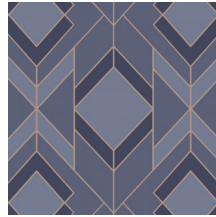

Helix

Collectie Tinted Tiles

Verhaal achter de collectie

In de zoektocht naar moderne prints met veel karakter komen we terecht bij de nieuwe Tinted Tiles collectie van HookedOnWalls. De collectie bestaat uit acht dessins, losjes geïnspireerd op tegelmotieven uit verschillende periodes en stromingen. Klassieke invloeden schemeren door in de prints en texturen van deze collectie, maar dan wel volledig in de lijn van HW: tijdloos, inspirerend en gedurfd.

Technische specificaties

Referentie	<u>29030</u>
Samenstelling	Behang op vlies
Afmetingen	Rollen van 10,05 m x 0,53 m
Aanzet	Rechte aanzet 32 cm
Lijm	Arte Clearpro of een dispersielijm van goede kwaliteit
Hoe verlijmen	Muur inlijmen
Lichtbestendigheid	Goed lichtbestendig
Hoe verwijderen	Volledig droog verwijderbaar
Brandnorm EU	B-s1, d0
Brandnorm VS	Class A
Onderhoud	Licht afwasbaar

Kleuren (5)

29030

29031

29032

29033

29034

View

Meer informatie? [Klik hier](#)