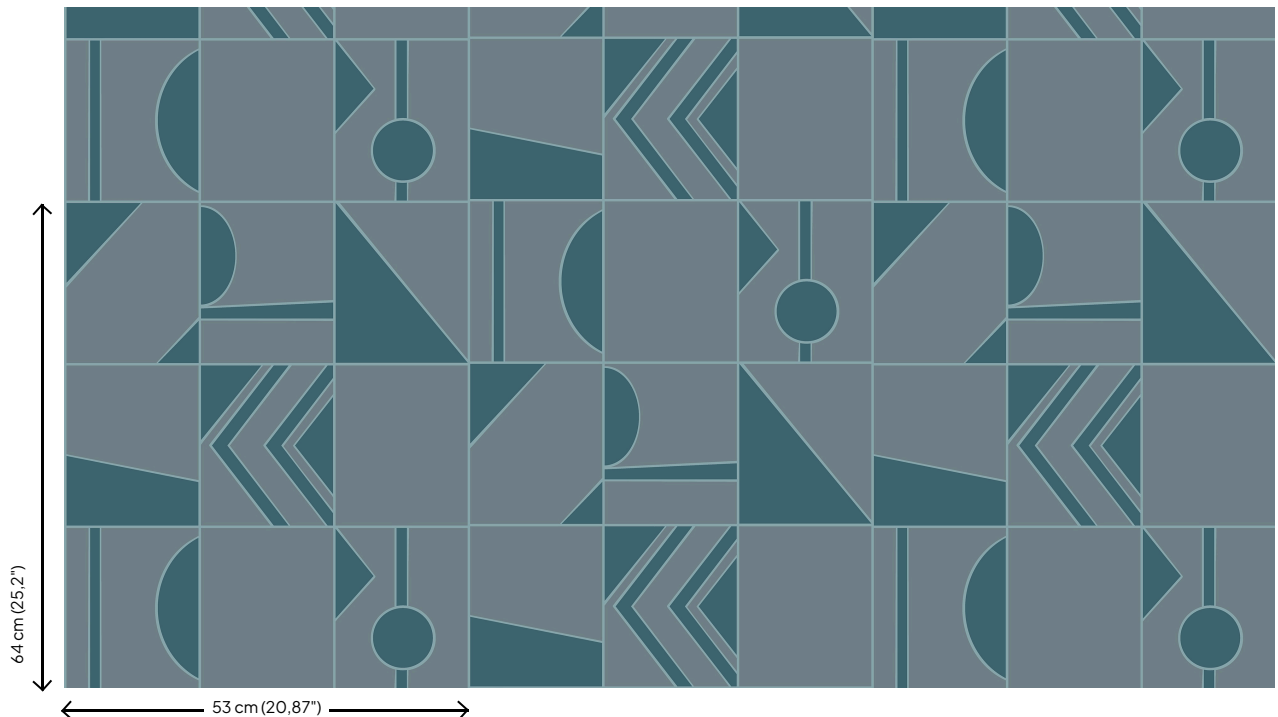

Groove

Collectie Tinted Tiles

Verhaal achter de collectie

In de zoektocht naar moderne prints met veel karakter komen we terecht bij de nieuwe Tinted Tiles collectie van HookedOnWalls. De collectie bestaat uit acht dessins, losjes geïnspireerd op tegelmotieven uit verschillende periodes en stromingen. Klassieke invloeden schemeren door in de prints en texturen van deze collectie, maar dan wel volledig in de lijn van HW: tijdloos, inspirerend en gedurfd.

Technische specificaties

Referentie	<u>29040</u>
Samenstelling	Behang op vlies
Afmetingen	Rollen van 10,05 m x 0,53 m
Aanzet	Verspringende aanzet 64/21,34 cm
Lijm	Arte Clearpro of een dispersielijm van goede kwaliteit
Hoe verlijmen	Muur inlijmen
Lichtbestendigheid	Goed lichtbestendig
Hoe verwijderen	Volledig droog verwijderbaar
Brandnorm EU	B-s1, d0
Brandnorm VS	Class A
Onderhoud	Licht afwasbaar

Kleuren (5)

29040

29041

29042

29043

29044

View

Meer informatie? [Klik hier](#)