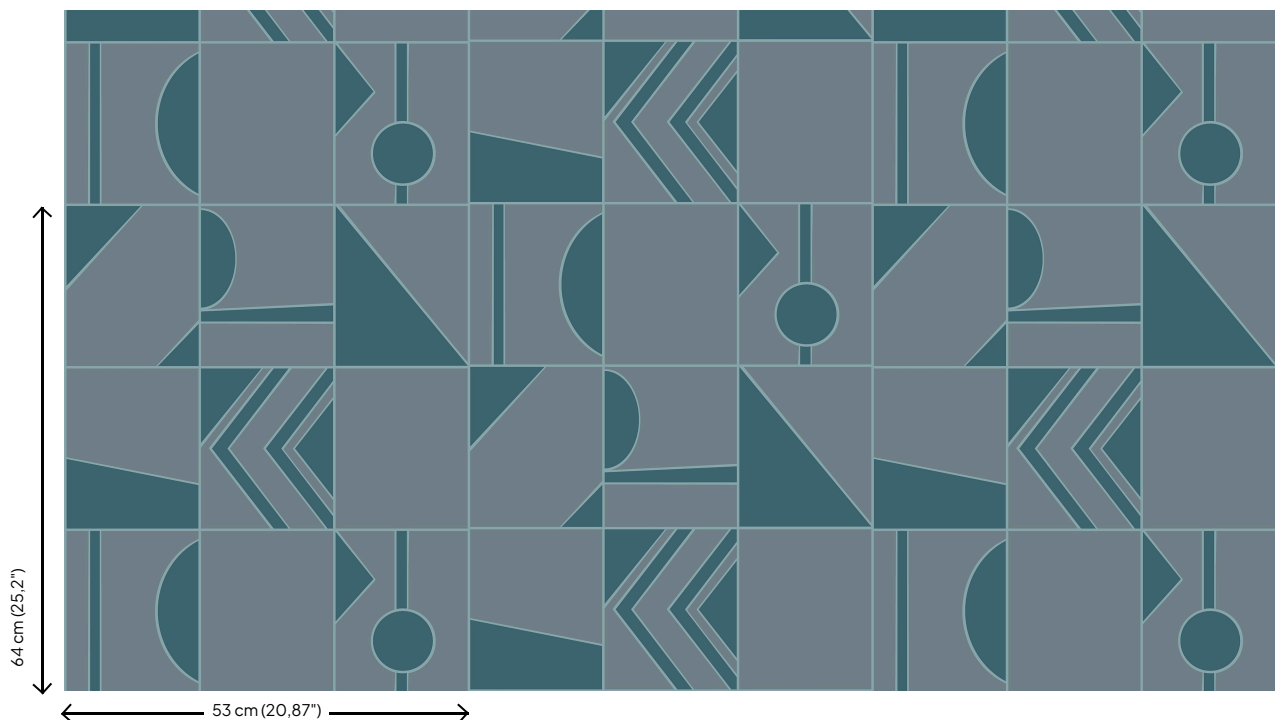

Groove

Collectie Tinted Tiles

Verhaal achter de collectie

In de zoektocht naar moderne prints met veel karakter komen we terecht bij de nieuwe Tinted Tiles collectie van HookedOnWalls. De collectie bestaat uit acht dessins, losjes geïnspireerd op tegelmotieven uit verschillende periodes en stromingen. Klassieke invloeden schemeren door in de prints en texturen van deze collectie, maar dan wel volledig in de lijn van HW: tijdloos, inspirerend en gedurfd.

Technische specificaties

Referentie	<u>29040</u>
Samenstelling	Behang op vlies
Afmetingen	Rollen van 10,05 m x 0,53 m
Aanzet	Verspringende aanzet 64/21,34 cm
Lijm	Arte Clearpro of een dispersielijm van goede kwaliteit
Hoe verlijmen	Muur inlijmen
Lichtbestendigheid	Goed lichtbestendig
Hoe verwijderen	Volledig droog verwijderbaar
Brandnorm EU	B-s1, d0
Brandnorm VS	Class A
Onderhoud	Licht afwasbaar

Kleuren (5)

29040

29041

29042

29043

29044

View

Meer informatie? [Klik hier](#)