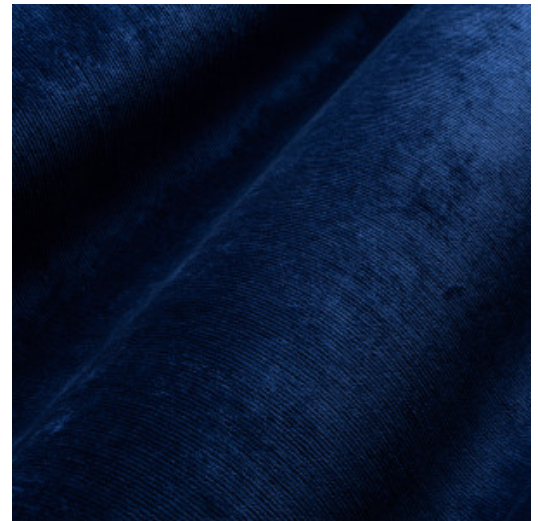

TINNEROY

Collectie Lush

Verhaal achter de collectie

De rijkelijke stoffen van onder andere ribfluweel, weelderige botanische prints en gesofistikeerde weeftechnieken maken van Lush een zeer gedetailleerde en luxueuze collectie. De koele metaalaccenten combineren perfect met de zachte, fluwelen stoffen en maken het plaatje compleet.

Technische specificaties

Referentie	<u>29500</u>
Productcategorie	Couture
Samenstelling	Textielmuurbekleding op vlies
Beschrijving	Fijne ribfluweel structuur
Afmetingen	Breedte 135 cm / leverbaar op afsnijding
Aanzet	Vrije aanzet 0 cm
Opmerking	Typend aan fluweel zijn de kleurveranderingen tussen de verschillende panelen en bij het strelen van de stof. Hierdoor krijgt de collectie Lush een prachtige kleurdynamiek die zorgt voor een luxueuze uitstraling
Lijm	Arte Clearpro of een dispersielijm van goede kwaliteit
Hoe verlijmen	Muur inlijmen
Lichtbestendigheid	Goed lichtbestendig
Hoe verwijderen	Volledig droog verwijderbaar
Brandnorm VS	Class A

Kleuren (8)

29500

29501

29502

29503

29504

29505

29506