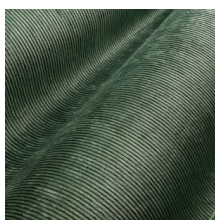

29519

Meer informatie? [Klik hier](#)

Bestel stalen, bereken hoeveelheden, bekijk instructievideo's, download technische informatie en meer:
www.arte-international.com

ARTE®

wallcoverings for the ultimate in refinement