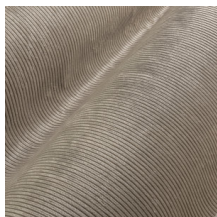

CORDUROY

Collectie Lush

Verhaal achter de collectie

De rijkelijke stoffen van onder andere ribfluweel, weelderige botanische prints en gesofistikeerde weeftechnieken maken van Lush een zeer gedetailleerde en luxueuze collectie. De koele metaalaccenten combineren perfect met de zachte, fluwelen stoffen en maken het plaatje compleet.

Technische specificaties

Referentie	<u>29510</u>
Productcategorie	Couture
Samenstelling	Textielmuurbekleding op vlies
Beschrijving	Brede ribfluweel structuur
Afmetingen	Breedte 135 cm / leverbaar op afsnijding
Aanzet	Vrije aanzet 0 cm
Opmerking	Typerend aan fluweel zijn de kleurveranderingen tussen de verschillende panelen en bij het strelen van de stof. Hierdoor krijgt de collectie Lush een prachtige kleurdynamiek die zorgt voor een luxueuze uitstraling
Lijm	Arte Clearpro of een dispersielijm van goede kwaliteit
Hoe verlijmen	Muur inlijmen
Lichtbestendigheid	Goed lichtbestendig
Hoe verwijderen	Volledig droog verwijderbaar
Brandnorm EU	B-s1, d0
Brandnorm VS	Class A
Onderhoud	Tijdens de plaatsing zeer licht afwasbaar (natte lijm afdeppen)

Kleuren (10)

29510

29511

29512

29513

29514

29515

29516