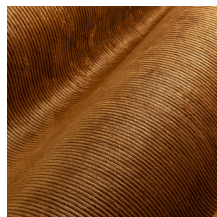

Technische specificaties

Referentie	<u>29510</u>
Productcategorie	Couture
Samenstelling	Textielmuurbekleding op vlies
Beschrijving	Brede ribfluweel structuur
Afmetingen	Breedte 135 cm / leverbaar op afsnijding
Aanzet	Vrije aanzet 0 cm
Opmerking	Typerend aan fluweel zijn de kleurveranderingen tussen de verschillende panelen en bij het strelen van de stof. Hierdoor krijgt de collectie Lush een prachtige kleurdynamiek die zorgt voor een luxueuze uitstraling
Lijm	Arte Clearpro of een dispersielijm van goede kwaliteit
Hoe verlijmen	Muur inlijmen
Lichtbestendigheid	Goed lichtbestendig
Hoe verwijderen	Volledig droog verwijderbaar
Brandnorm EU	B-s1, d0
Brandnorm VS	Class A
Onderhoud	Tijdens de plaatsing zeer licht afwasbaar (natte lijm afdeppen)

Kleuren (10)

29510

29511

29512

29513

29514

29515

29516