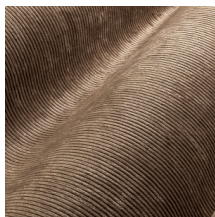

CORDUROY

Collectie Lush

Verhaal achter de collectie

De rijkelijke stoffen van onder andere ribfluweel, weelderige botanische prints en gesofistikeerde weeftechnieken maken van Lush een zeer gedetailleerde en luxueuze collectie. De koele metaalaccenten combineren perfect met de zachte, fluwelen stoffen en maken het plaatje compleet.

Technische specificaties

Referentie	<u>29510</u>
Productcategorie	Couture
Samenstelling	Textielmuurbekleding op vlies
Beschrijving	Brede ribfluweel structuur
Afmetingen	Breedte 135 cm / leverbaar op afsnijding
Aanzet	Vrije aanzet 0 cm
Opmerking	Typerend aan fluweel zijn de kleurveranderingen tussen de verschillende panelen en bij het strelen van de stof. Hierdoor krijgt de collectie Lush een prachtige kleurdynamiek die zorgt voor een luxueuze uitstraling
Lijm	Arte Clearpro of een dispersielijm van goede kwaliteit
Hoe verlijmen	Muur inlijmen
Lichtbestendigheid	Goed lichtbestendig
Hoe verwijderen	Volledig droog verwijderbaar
Brandnorm EU	B-s1, d0
Brandnorm VS	Class A
Onderhoud	Tijdens de plaatsing zeer licht afwasbaar (natte lijm afdeppen)

Kleuren (10)

29510

29511

29512

29513

29514

29515

29516