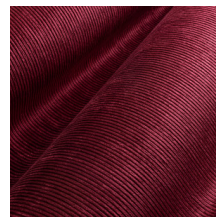

Technische specificaties

Referentie	<u>29510</u>
Productcategorie	Couture
Samenstelling	Textielmuurbekleding op vlies
Beschrijving	Brede ribfluweel structuur
Afmetingen	Breedte 135 cm / leverbaar op afsnijding
Aanzet	Vrije aanzet 0 cm
Opmerking	Typerend aan fluweel zijn de kleurveranderingen tussen de verschillende panelen en bij het strelen van de stof. Hierdoor krijgt de collectie Lush een prachtige kleurdynamiek die zorgt voor een luxueuze uitstraling
Lijm	Arte Clearpro of een dispersielijm van goede kwaliteit
Hoe verlijmen	Muur inlijmen
Lichtbestendigheid	Goed lichtbestendig
Hoe verwijderen	Volledig droog verwijderbaar
Brandnorm EU	B-s1, d0
Brandnorm VS	Class A
Onderhoud	Tijdens de plaatsing zeer licht afwasbaar (natte lijm afdeppen)

Kleuren (10)

29510

29511

29512

29513

29514

29515

29516