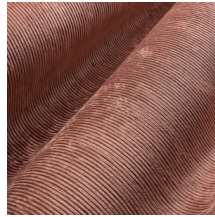

## Technische specificaties

Referentie	<u>29516</u>
Productcategorie	Couture
Samenstelling	Textielmuurbekleding op vlies
Beschrijving	Brede ribfluweel structuur
Afmetingen	Breedte 135 cm / leverbaar op afsnijding
Aanzet	Vrije aanzet 0 cm
Opmerking	Typerend aan fluweel zijn de kleurveranderingen tussen de verschillende panelen en bij het strelen van de stof. Hierdoor krijgt de collectie Lush een prachtige kleurdynamiek die zorgt voor een luxueuze uitstraling
Lijm	Arte Clearpro of een dispersielijm van goede kwaliteit
Hoe verlijmen	Muur inlijmen
Lichtbestendigheid	Goed lichtbestendig
Hoe verwijderen	Volledig droog verwijderbaar
Brandnorm EU	B-s1, d0
Brandnorm VS	Class A
Onderhoud	Tijdens de plaatsing zeer licht afwasbaar (natte lijm afdeppen)

## Kleuren (10)

29510

29511

29512

29513

29514

29515

29516