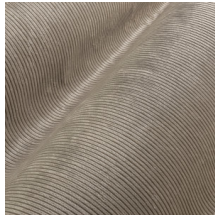

CORDUROY

Collectie Lush

Verhaal achter de collectie

De rijkelijke stoffen van onder andere ribfluweel, weelderige botanische prints en gesofistikeerde weeftechnieken maken van Lush een zeer gedetailleerde en luxueuze collectie. De koele metaalaccenten combineren perfect met de zachte, fluwelen stoffen en maken het plaatje compleet.

Technische specificaties

| | |
|--------------------|--|
| Referentie | <u>29516</u> |
| Productcategorie | Couture |
| Samenstelling | Textielmuurbekleding op vlies |
| Beschrijving | Brede ribfluweel structuur |
| Afmetingen | Breedte 135 cm / leverbaar op afsnijding |
| Aanzet | Vrije aanzet 0 cm |
| Opmerking | Typierend aan fluweel zijn de kleurveranderingen tussen de verschillende panelen en bij het strelen van de stof. Hierdoor krijgt de collectie Lush een prachtige kleurdynamiek die zorgt voor een luxueuze uitstraling |
| Lijm | Arte Clearpro of een dispersielijm van goede kwaliteit |
| Hoe verlijmen | Muur inlijmen |
| Lichtbestendigheid | Goed lichtbestendig |
| Hoe verwijderen | Volledig droog verwijderbaar |
| Brandnorm EU | B-s1, d0 |
| Brandnorm VS | Class A |
| Onderhoud | Tijdens de plaatsing zeer licht afwasbaar (natte lijm afdeppen) |

Kleuren (10)

29510

29511

29512

29513

29514

29515

29516