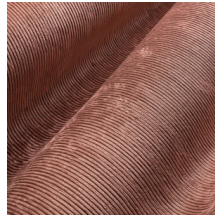

Technische specificaties

| | |
|--------------------|--|
| Referentie | <u>29516</u> |
| Productcategorie | Couture |
| Samenstelling | Textielmuurbekleding op vlies |
| Beschrijving | Brede ribfluweel structuur |
| Afmetingen | Breedte 135 cm / leverbaar op afsnijding |
| Aanzet | Vrije aanzet 0 cm |
| Opmerking | Typierend aan fluweel zijn de kleurveranderingen tussen de verschillende panelen en bij het strelen van de stof. Hierdoor krijgt de collectie Lush een prachtige kleurdynamiek die zorgt voor een luxueuze uitstraling |
| Lijm | Arte Clearpro of een dispersielijm van goede kwaliteit |
| Hoe verlijmen | Muur inlijmen |
| Lichtbestendigheid | Goed lichtbestendig |
| Hoe verwijderen | Volledig droog verwijderbaar |
| Brandnorm EU | B-s1, d0 |
| Brandnorm VS | Class A |
| Onderhoud | Tijdens de plaatsing zeer licht afwasbaar (natte lijm afdeppen) |

Kleuren (10)

29510

29511

29512

29513

29514

29515

29516