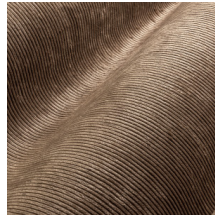

## Technische specificaties

Referentie	<u>29516</u>
Productcategorie	Couture
Samenstelling	Textielmuurbekleding op vlies
Beschrijving	Brede ribfluweel structuur
Afmetingen	Breedte 135 cm / leverbaar op afsnijding
Aanzet	Vrije aanzet 0 cm
Opmerking	Typerend aan fluweel zijn de kleurveranderingen tussen de verschillende panelen en bij het strelen van de stof. Hierdoor krijgt de collectie Lush een prachtige kleurdynamiek die zorgt voor een luxueuze uitstraling
Lijm	Arte Clearpro of een dispersielijm van goede kwaliteit
Hoe verlijmen	Muur inlijmen
Lichtbestendigheid	Goed lichtbestendig
Hoe verwijderen	Volledig droog verwijderbaar
Brandnorm EU	B-s1, d0
Brandnorm VS	Class A
Onderhoud	Tijdens de plaatsing zeer licht afwasbaar (natte lijm afdeppen)

## Kleuren (10)

29510

29511

29512

29513

29514

29515

29516