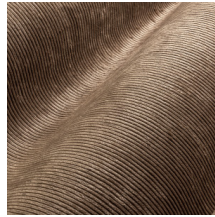

Technische specificaties

| | |
|--------------------|--|
| Referentie | <u>29516</u> |
| Productcategorie | Couture |
| Samenstelling | Textielmuurbekleding op vlies |
| Beschrijving | Brede ribfluweel structuur |
| Afmetingen | Breedte 135 cm / leverbaar op afsnijding |
| Aanzet | Vrije aanzet 0 cm |
| Opmerking | Typierend aan fluweel zijn de kleurveranderingen tussen de verschillende panelen en bij het strelen van de stof. Hierdoor krijgt de collectie Lush een prachtige kleurdynamiek die zorgt voor een luxueuze uitstraling |
| Lijm | Arte Clearpro of een dispersielijm van goede kwaliteit |
| Hoe verlijmen | Muur inlijmen |
| Lichtbestendigheid | Goed lichtbestendig |
| Hoe verwijderen | Volledig droog verwijderbaar |
| Brandnorm EU | B-s1, d0 |
| Brandnorm VS | Class A |
| Onderhoud | Tijdens de plaatsing zeer licht afwasbaar (natte lijm afdeppen) |

Kleuren (10)

29510

29511

29512

29513

29514

29515

29516