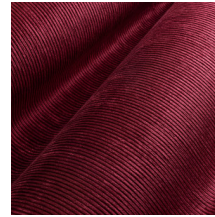

## Technische specificaties

Referentie	<u>29516</u>
Productcategorie	Couture
Samenstelling	Textielmuurbekleding op vlies
Beschrijving	Brede ribfluweel structuur
Afmetingen	Breedte 135 cm / leverbaar op afsnijding
Aanzet	Vrije aanzet 0 cm
Opmerking	Typerend aan fluweel zijn de kleurveranderingen tussen de verschillende panelen en bij het strelen van de stof. Hierdoor krijgt de collectie Lush een prachtige kleurdynamiek die zorgt voor een luxueuze uitstraling
Lijm	Arte Clearpro of een dispersielijm van goede kwaliteit
Hoe verlijmen	Muur inlijmen
Lichtbestendigheid	Goed lichtbestendig
Hoe verwijderen	Volledig droog verwijderbaar
Brandnorm EU	B-s1, d0
Brandnorm VS	Class A
Onderhoud	Tijdens de plaatsing zeer licht afwasbaar (natte lijm afdeppen)

## Kleuren (10)

29510

29511

29512

29513

29514

29515

29516