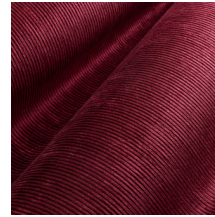

Technische specificaties

| | |
|--------------------|--|
| Referentie | <u>29516</u> |
| Productcategorie | Couture |
| Samenstelling | Textielmuurbekleding op vlies |
| Beschrijving | Brede ribfluweel structuur |
| Afmetingen | Breedte 135 cm / leverbaar op afsnijding |
| Aanzet | Vrije aanzet 0 cm |
| Opmerking | Typierend aan fluweel zijn de kleurveranderingen tussen de verschillende panelen en bij het strelen van de stof. Hierdoor krijgt de collectie Lush een prachtige kleurdynamiek die zorgt voor een luxueuze uitstraling |
| Lijm | Arte Clearpro of een dispersielijm van goede kwaliteit |
| Hoe verlijmen | Muur inlijmen |
| Lichtbestendigheid | Goed lichtbestendig |
| Hoe verwijderen | Volledig droog verwijderbaar |
| Brandnorm EU | B-s1, d0 |
| Brandnorm VS | Class A |
| Onderhoud | Tijdens de plaatsing zeer licht afwasbaar (natte lijm afdeppen) |

Kleuren (10)

29510

29511

29512

29513

29514

29515

29516