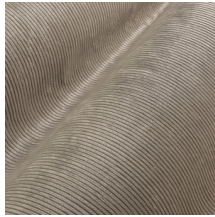

## Verhaal achter de collectie

De rijkelijke stoffen van onder andere ribfluweel, weelderige botanische prints en gesofistikeerde weeftechnieken maken van Lush een zeer gedetailleerde en luxueuze collectie. De koele metaalaccenten combineren perfect met de zachte, fluwelen stoffen en maken het plaatje compleet.

## Technische specificaties

Referentie	<u>29516</u>
Productcategorie	Couture
Samenstelling	Textielmuurbekleding op vlies
Beschrijving	Brede ribfluweel structuur
Afmetingen	Breedte 135 cm / leverbaar op afsnijding
Aanzet	Vrije aanzet 0 cm
Opmerking	Typerend aan fluweel zijn de kleurveranderingen tussen de verschillende panelen en bij het strelen van de stof. Hierdoor krijgt de collectie Lush een prachtige kleurdynamiek die zorgt voor een luxueuze uitstraling
Lijm	Arte Clearpro of een dispersielijm van goede kwaliteit
Hoe verlijmen	Muur inlijmen
Lichtbestendigheid	Goed lichtbestendig
Hoe verwijderen	Volledig droog verwijderbaar
Brandnorm EU	B-s1, d0
Brandnorm VS	Class A
Onderhoud	Tijdens de plaatsing zeer licht afwasbaar (natte lijm afdeppen)

## Kleuren (10)

29510

29511

29512

29513

29514

29515

29516