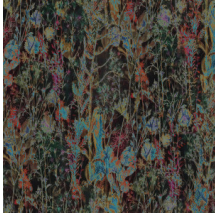

Kleuren (2)

29540