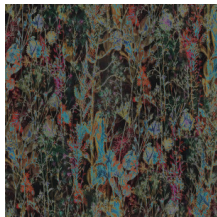

Kleuren (2)

29540