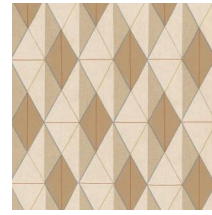

Daiya

Collectie Umami

Verhaal achter de collectie

In de collectie Umami vind je maar liefst 4 grote murals met botanische designs die wel handgeschilderd lijken. De murals worden aangevuld met leuke geometrische prints én een ruime keuze aan uni's, elk met een eigen realistisch textieleffect.

Technische specificaties

Referentie	<u>30235</u>
Afmetingen	Rollen van 10,05 m x 0,53 m
Aanzet	Verspringende aanzet 64/32 cm
Lijm	Arte Clearpro of een dispersielijm van goede kwaliteit
Hoe verlijmen	Muur inlijmen
Lichtbestendigheid	Goed lichtbestendig
Hoe verwijderen	Volledig droog verwijderbaar
Onderhoud	Afwasbaar

Kleuren (4)

30235

30236

30237

30238

View

Meer informatie? [Klik hier](#)

Bestel stalen, bereken hoeveelheden, bekijk instructievideo's, download technische informatie en meer: www.art-international.com