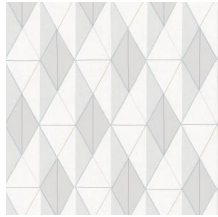

Kleuren (4)

30235