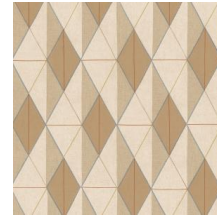

Daiya

Collectie Umami

Verhaal achter de collectie

In de collectie Umami vind je maar liefst 4 grote murals met botanische designs die wel handgeschilderd lijken. De murals worden aangevuld met leuke geometrische prints én een ruime keuze aan uni's, elk met een eigen realistisch textieffect.

Technische specificaties

Referentie	<u>30235</u>
Afmetingen	Rollen van 10,05 m x 0,53 m
Aanzet	Verspringende aanzet 64/32 cm
Lijm	Arte Clearpro of een dispersielijm van goede kwaliteit
Hoe verlijmen	Muur inlijmen
Lichtbestendigheid	Goed lichtbestendig
Hoe verwijderen	Volledig droog verwijderbaar
Onderhoud	Afwasbaar

Kleuren (4)

30235

30236

30237

30238

View

Meer informatie? [Klik hier](#)

Bestel stalen, bereken hoeveelheden, bekijk instructievideo's, download technische informatie en meer:
www.arte-international.com