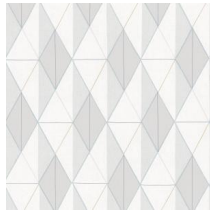

Kleuren (4)

30235