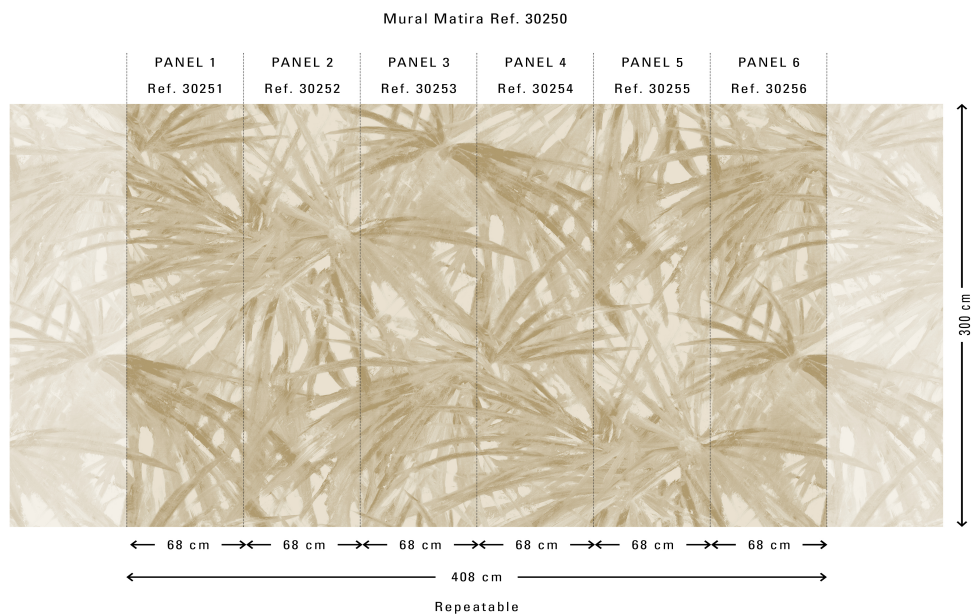

Kleuren (1)

30250

View

Meer informatie? [Klik hier](#)

Bestel stalen, bereken hoeveelheden, bekijk instructievideo's, download technische informatie en meer:
www.arte-international.com