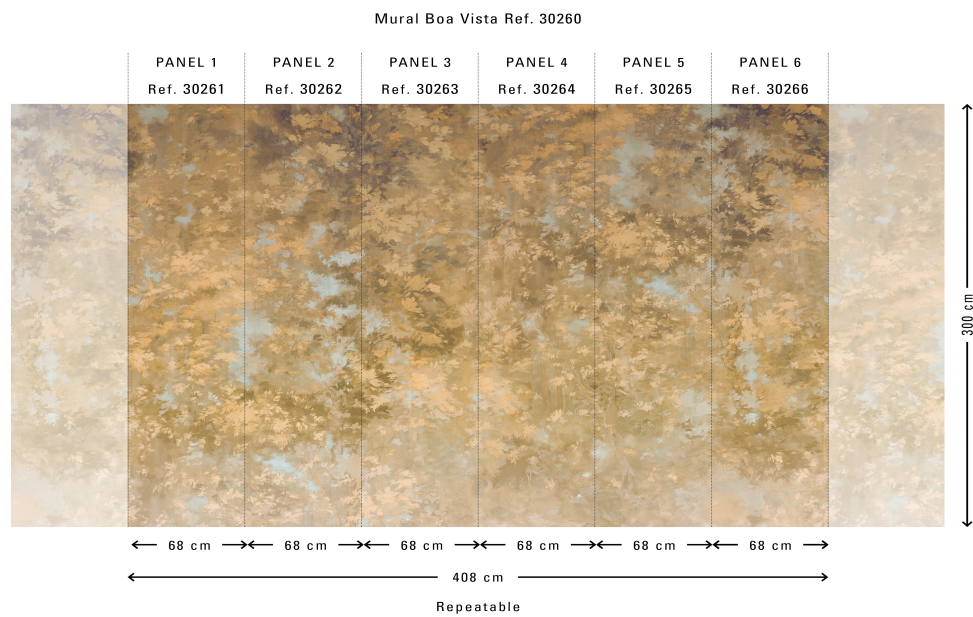

Kleuren (1)

30260

View

Meer informatie? [Klik hier](#)

Bestel stalen, bereken hoeveelheden, bekijk instructievideo's, download technische informatie en meer:
www.arte-international.com