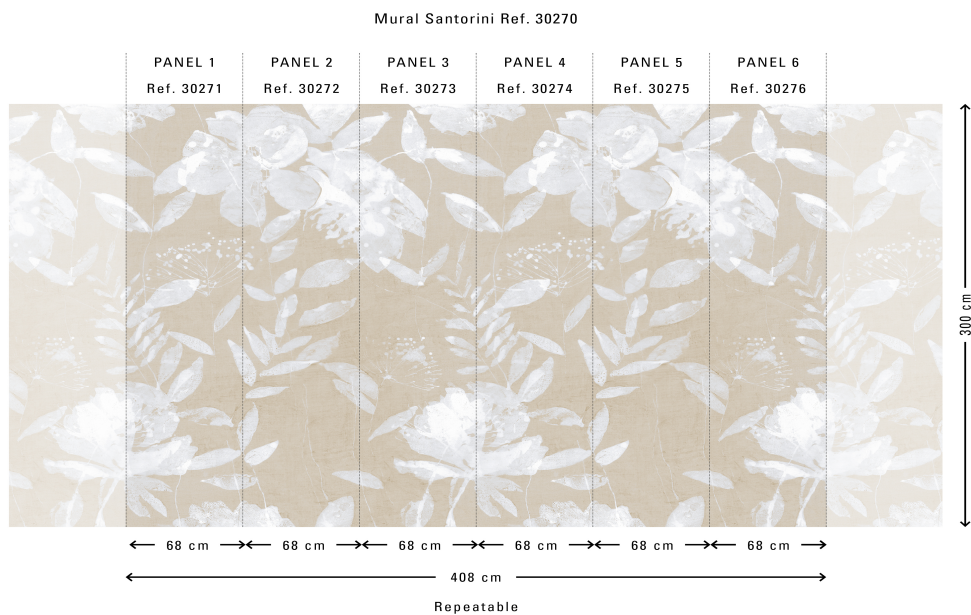

Kleuren (1)

30270

View

Meer informatie? [Klik hier](#)

Bestel stalen, bereken hoeveelheden, bekijk instructievideo's, download technische informatie en meer:
www.arte-international.com