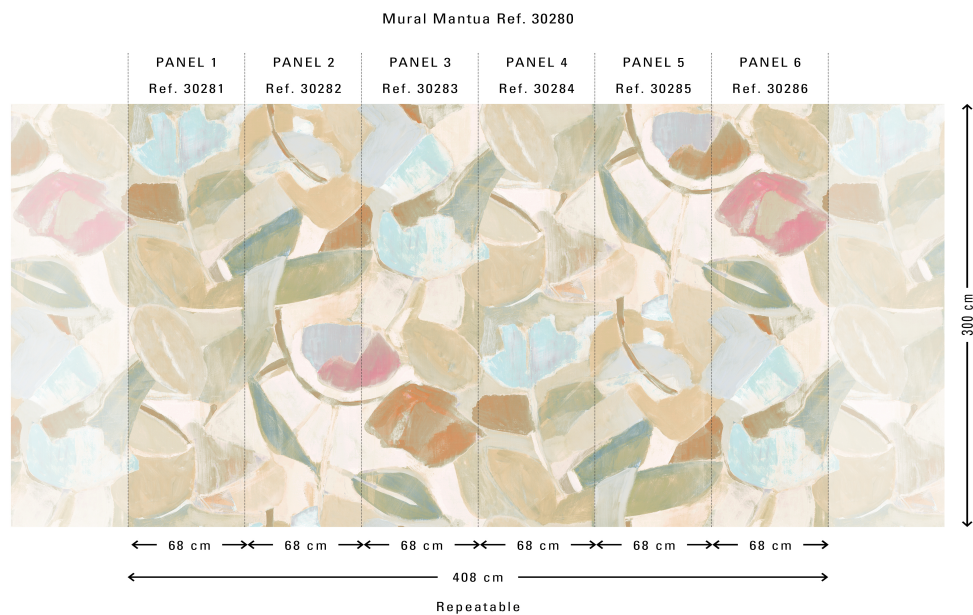

Mantua mural

Collectie Umami

Verhaal achter de collectie

In de collectie Umami vind je maar liefst 4 grote murals met botanische designs die wel handgeschilderd lijken. De murals worden aangevuld met leuke geometrische prints én een ruime keuze aan uni's, elk met een eigen realistisch textieffect.

Technische specificaties

Referentie	<u>30280</u>
Samenstelling	Behang op vlies
Afmetingen	Panorama van 408 cm (6 x 68 cm) x 300 cm = 12,24 m ²
Opmerking	De tekening van deze panorama sluit perfect aan, zodat je meerdere exemplaren naast elkaar kan plaatsen. Maximale flexibiliteit: afhankelijk van de gewenste breedte kunt u één of meerdere murals bestellen, of zelfs één of meerdere enkele panelen. Gebruik hiervoor de desbetreffende referentienummers. Custom made murals, levertermijn ca. 4 weken, geen retour mogelijk.
Lijm	Arte Clearpro of een dispersielijm van goede kwaliteit
Hoe verlijmen	Muur inlijmen
Lichtbestendigheid	Goed lichtbestendig
Hoe verwijderen	Volledig droog verwijderbaar
Onderhoud	Afwasbaar

Kleuren (1)

30280

View

Meer informatie? [Klik hier](#)

Bestel stalen, bereken hoeveelheden, bekijk instructievideo's, download technische informatie en meer:
www.arte-international.com