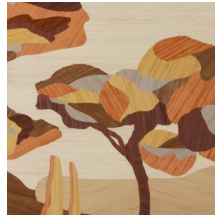

Kleuren (2)

30820

30821

View

Meer informatie? [Klik hier](#)

Bestel stalen, bereken hoeveelheden, bekijk instructievideo's, download technische informatie en meer:
www.arte-international.com

ARTE®

wallcoverings for the ultimate in refinement