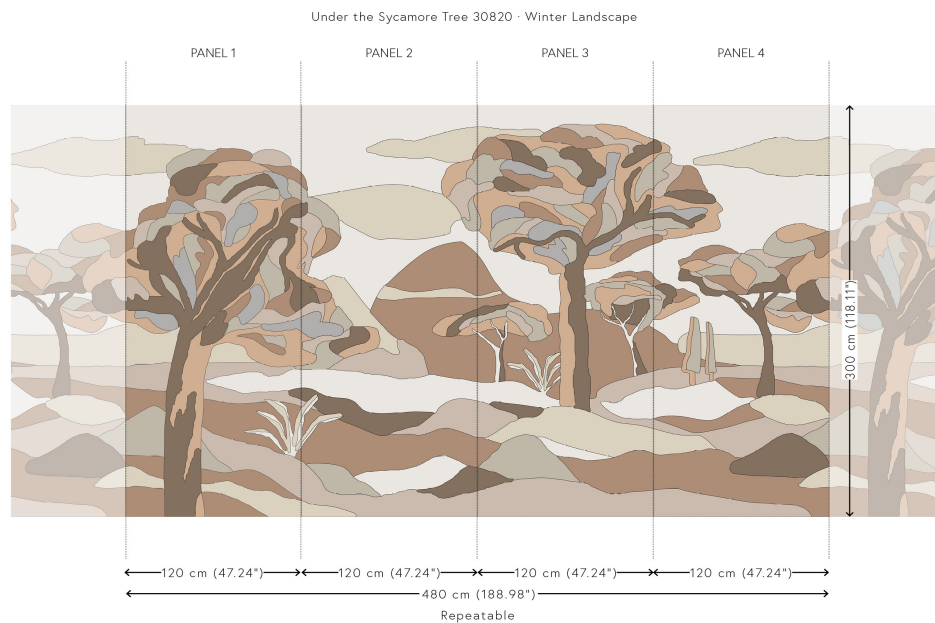

Kleuren (2)

30820

30821

View

Meer informatie? [Klik hier](#)

Bestel stalen, bereken hoeveelheden, bekijk instructievideo's, download technische informatie en meer:
www.arte-international.com

ARTE®

wallcoverings for the ultimate in refinement