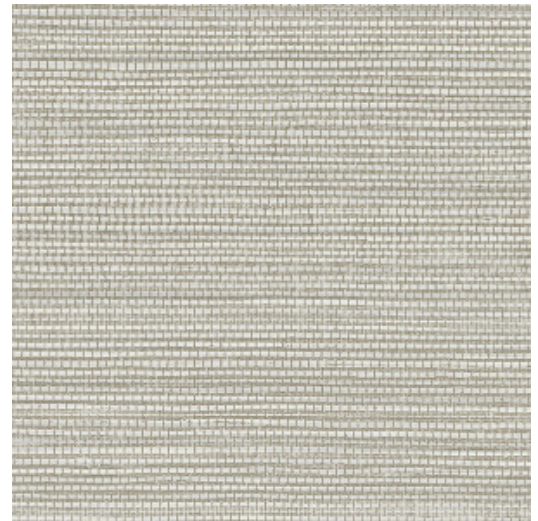

Technische specificaties

Referentie	<u>31501</u>
Productcategorie	Refined
Samenstelling	Vinylbehang op papier
Beschrijving	Een levensechte imitatie van geweven gras
Afmetingen	XL-ROLL: Rollen van 10,05 m x 1,00 m = 10 m ²
Aanzet	Vrije aanzet 0 cm
Lijm	Arte Clearpro of een dispersielijm van goede kwaliteit
Hoe verlijmen	Methode 1: muur inlijmen en banen bevochtigen. Methode 2: banen inlijmen.
Lichtbestendigheid	Goed lichtbestendig
Hoe verwijderen	Afstripbaar
Brandnorm EU	B-s2, d0
Brandnorm VS	Class A
Onderhoud	Afwasbaar

Kleuren (17)

31500

31501

31502

31503

31504

31505

31506