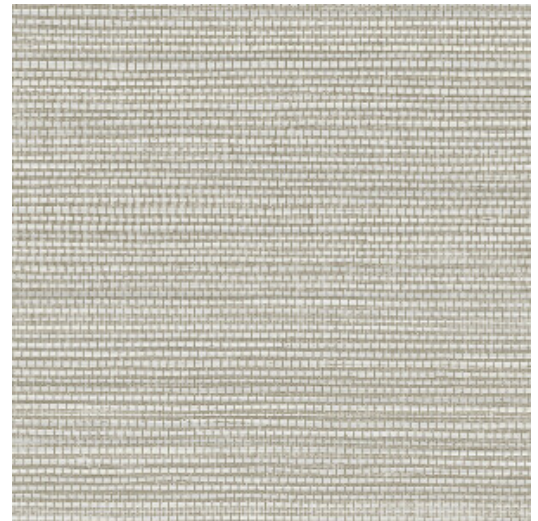

MARSH

Collectie Textura

Verhaal achter de collectie

De mooiste texturen die in de natuur te vinden zijn, komen ook prachtig tot hun recht aan de muur. Van geweven grassen tot gevlochten bladeren en zelfs leder: in de vorm van behang stralen ze als nooit tevoren. Ze worden aangevuld met texturen van ruw of net heel fijn geweven linnen en schitterende zijde. Het kleurenpalet van deze vinylcollectie reikt van tijdloze, zachte tinten tot de meest opvallende kleurtönen.

Technische specificaties

Referentie	<u>31501A</u> • White Smoke
Productcategorie	Refined
Samenstelling	Vinylbehang op papier
Beschrijving	Een levensechte imitatie van geweven gras
Afmetingen	Rollen van 10,05 m x 1,00 m = 10 m ²
Aanzet	Vrije aanzet 0 cm
Lijm	Arte Clearpro of een dispersielijm van goede kwaliteit
Hoe verlijmen	Methode 1: muur inlijmen en banen bevochtigen. Methode 2: banen inlijmen.
Lichtbestendigheid	Goed lichtbestendig
Hoe verwijderen	Afstripbaar
Brandnorm EU	B-s2, d0
Brandnorm VS	Class A
Onderhoud	Afwasbaar

Kleuren (11)

31501A

31503A

31507A

31508A

31509A

31510A

31511A