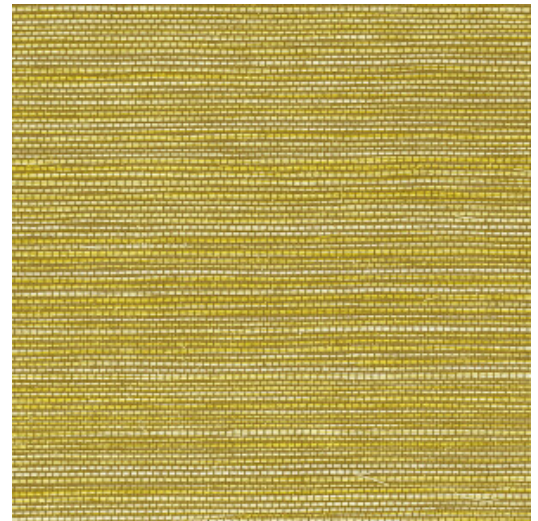

Technische specificaties

Referentie	<u>31502</u>
Productcategorie	Refined
Samenstelling	Vinylbehang op papier
Beschrijving	Een levensechte imitatie van geweven gras
Afmetingen	XL-ROLL: Rollen van 10,05 m x 1,00 m = 10 m ²
Aanzet	Vrije aanzet 0 cm
Lijm	Arte Clearpro of een dispersielijm van goede kwaliteit
Hoe verlijmen	Methode 1: muur inlijmen en banen bevochtigen. Methode 2: banen inlijmen.
Lichtbestendigheid	Goed lichtbestendig
Hoe verwijderen	Afstripbaar
Brandnorm EU	B-s2, d0
Brandnorm VS	Class A
Onderhoud	Afwasbaar

Kleuren (17)

31500

31501

31502

31503

31504

31505

31506