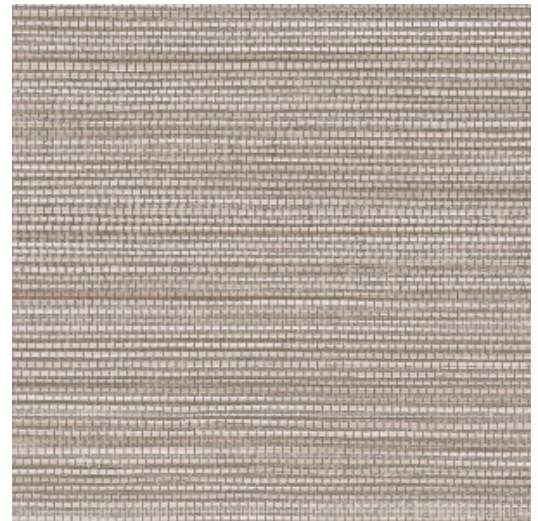

## Technische specificaties

Referentie	<u>31505</u>
Productcategorie	Refined
Samenstelling	Vinylbehang op papier
Beschrijving	Een levensechte imitatie van geweven gras
Afmetingen	XL-ROLL: Rollen van 10,05 m x 1,00 m = 10 m <sup>2</sup>
Aanzet	Vrije aanzet 0 cm
Lijm	Arte Clearpro of een dispersielijm van goede kwaliteit
Hoe verlijmen	Methode 1: muur inlijmen en banen bevochtigen. Methode 2: banen inlijmen.
Lichtbestendigheid	Goed lichtbestendig
Hoe verwijderen	Afstripbaar
Brandnorm EU	B-s2, d0
Brandnorm VS	Class A
Onderhoud	Afwasbaar

## Kleuren (17)

31500

31501

31502

31503

31504

31505

31506