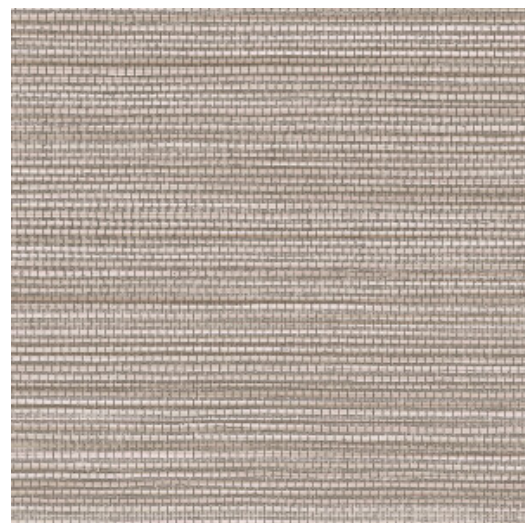

## Technische specificaties

Referentie	<u>31505</u>
Productcategorie	Refined
Samenstelling	Vinylbehang op papier
Beschrijving	Een levensechte imitatie van geweven gras
Afmetingen	XL-ROLL: Rollen van 10,05 m x 1,00 m = 10 m <sup>2</sup>
Aanzet	Vrije aanzet 0 cm
Lijm	Arte Clearpro of een dispersielijm van goede kwaliteit
Hoe verlijmen	Methode 1: muur inlijmen en banen bevochtigen. Methode 2: banen inlijmen.
Lichtbestendigheid	Goed lichtbestendig
Hoe verwijderen	Afstripbaar
Brandnorm EU	B-s2, d0
Brandnorm VS	Class A
Onderhoud	Afwasbaar

## Kleuren (17)

31500

31501

31502

31503

31504

31505

31506