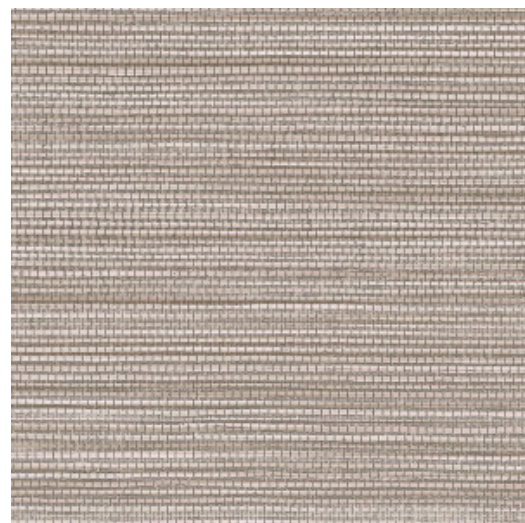

Technische specificaties

Referentie	<u>31505</u>
Productcategorie	Refined
Samenstelling	Vinylbehang op papier
Beschrijving	Een levensechte imitatie van geweven gras
Afmetingen	XL-ROLL: Rollen van 10,05 m x 1,00 m = 10 m ²
Aanzet	Vrije aanzet 0 cm
Lijm	Arte Clearpro of een dispersielijm van goede kwaliteit
Hoe verlijmen	Methode 1: muur inlijmen en banen bevochtigen. Methode 2: banen inlijmen.
Lichtbestendigheid	Goed lichtbestendig
Hoe verwijderen	Afstripbaar
Brandnorm EU	B-s2, d0
Brandnorm VS	Class A
Onderhoud	Afwasbaar

Kleuren (17)

31500

31501

31502

31503

31504

31505

31506