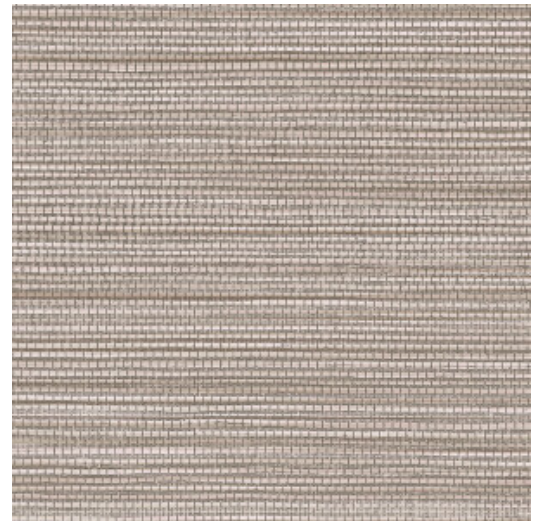

Technische specificaties

Referentie	<u>31505</u>
Productcategorie	Refined
Samenstelling	Vinylbehang op papier
Beschrijving	Een levensechte imitatie van geweven gras
Afmetingen	XL-ROLL: Rollen van 10,05 m x 1,00 m = 10 m ²
Aanzet	Vrije aanzet 0 cm
Lijm	Arte Clearpro of een dispersielijm van goede kwaliteit
Hoe verlijmen	Methode 1: muur inlijmen en banen bevochtigen. Methode 2: banen inlijmen.
Lichtbestendigheid	Goed lichtbestendig
Hoe verwijderen	Afstripbaar
Brandnorm EU	B-s2, d0
Brandnorm VS	Class A
Onderhoud	Afwasbaar

Kleuren (17)

31500

31501

31502

31503

31504

31505

31506