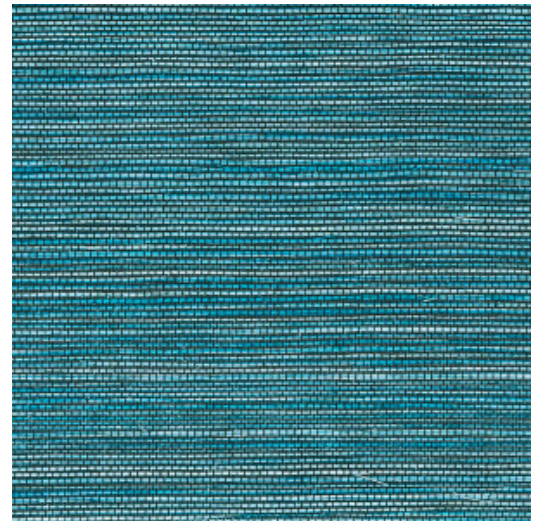

## Technische specificaties

Referentie	<u>31511</u>
Productcategorie	Refined
Samenstelling	Vinylbehang op papier
Beschrijving	Een levensechte imitatie van geweven gras
Afmetingen	XL-ROLL: Rollen van 10,05 m x 1,00 m = 10 m <sup>2</sup>
Aanzet	Vrije aanzet 0 cm
Lijm	Arte Clearpro of een dispersielijm van goede kwaliteit
Hoe verlijmen	Methode 1: muur inlijmen en banen bevochtigen. Methode 2: banen inlijmen.
Lichtbestendigheid	Goed lichtbestendig
Hoe verwijderen	Afstripbaar
Brandnorm EU	B-s2, d0
Brandnorm VS	Class A
Onderhoud	Afwasbaar

## Kleuren (17)

31500

31501

31502

31503

31504

31505

31506