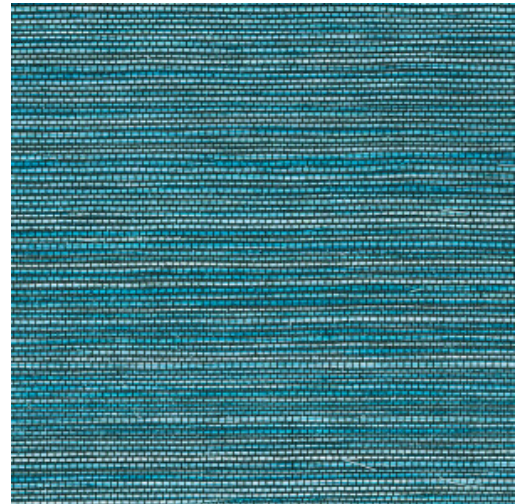

MARSH

Collectie Textura

Verhaal achter de collectie

De mooiste texturen die in de natuur te vinden zijn, komen ook prachtig tot hun recht aan de muur. Van geweven grassen tot gevlochten bladeren en zelfs leder: in de vorm van behang stralen ze als nooit tevoren. Ze worden aangevuld met texturen van ruw of net heel fijn geweven linnen en schitterende zijde. Het kleurenpalet van deze vinylcollectie reikt van tijdloze, zachte tinten tot de meest opvallende kleurtonen.

Technische specificaties

| | |
|--------------------|---|
| Referentie | 31511A • Ocean |
| Productcategorie | Refined |
| Samenstelling | Vinylbehang op papier |
| Beschrijving | Een levensechte imitatie van geweven gras |
| Afmetingen | Rollen van 10,05 m x 1,00 m = 10 m ² |
| Aanzet | Vrije aanzet 0 cm |
| Lijm | Arte Clearpro of een dispersielijm van goede kwaliteit |
| Hoe verlijmen | Methode 1: muur inlijmen en banen bevochtigen. Methode 2: banen inlijmen. |
| Lichtbestendigheid | Goed lichtbestendig |
| Hoe verwijderen | Afstripbaar |
| Brandklasse EU | B-s2, d0 |
| Brandklasse US | Class A |
| Onderhoud | Afwasbaar |

Kleuren (11)

31501A

31503A

31507A

31508A

31509A

31510A

31511A