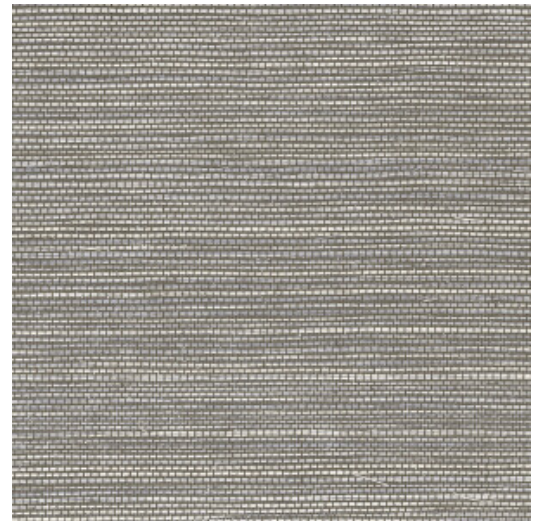

## Technische specificaties

Referentie	<u>31512</u>
Productcategorie	Refined
Samenstelling	Vinylbehang op papier
Beschrijving	Een levensechte imitatie van geweven gras
Afmetingen	XL-ROLL: Rollen van 10,05 m x 1,00 m = 10 m <sup>2</sup>
Aanzet	Vrije aanzet 0 cm
Lijm	Arte Clearpro of een dispersielijm van goede kwaliteit
Hoe verlijmen	Methode 1: muur inlijmen en banen bevochtigen. Methode 2: banen inlijmen.
Lichtbestendigheid	Goed lichtbestendig
Hoe verwijderen	Afstripbaar
Brandnorm EU	B-s2, d0
Brandnorm VS	Class A
Onderhoud	Afwasbaar

## Kleuren (17)

31500

31501

31502

31503

31504

31505

31506