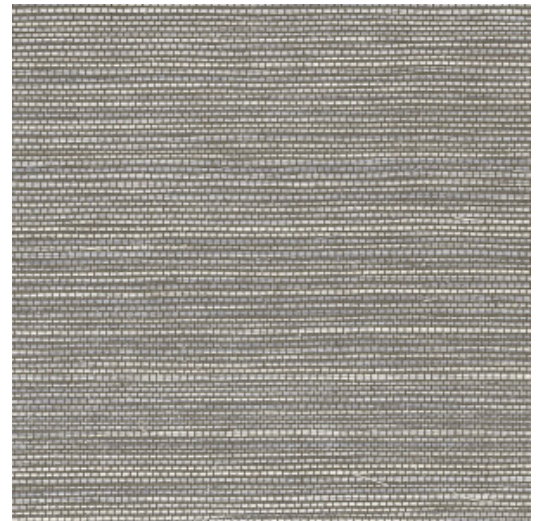

## Technische specificaties

|                    |   |
|--------------------|---|
| Referentie         | <u>31512</u>  |
| Productcategorie   | Refined   |
| Samenstelling      | Vinylbehang op papier   |
| Beschrijving       | Een levensechte imitatie van geweven gras                                 |
| Afmetingen         | XL-ROLL: Rollen van 10,05 m x 1,00 m = 10 m <sup>2</sup>                  |
| Aanzet             | Vrije aanzet 0 cm   |
| Lijm               | Arte Clearpro of een dispersielijm van goede kwaliteit                    |
| Hoe verlijmen      | Methode 1: muur inlijmen en banen bevochtigen. Methode 2: banen inlijmen. |
| Lichtbestendigheid | Goed lichtbestendig   |
| Hoe verwijderen    | Afstripbaar   |
| Brandnorm EU       | B-s2, d0  |
| Brandnorm VS       | Class A   |
| Onderhoud          | Afwasbaar   |

## Kleuren (17)

31500

31501

31502

31503

31504

31505

31506