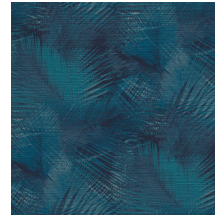

## Technische specificaties

Referentie	<u>31550</u>
Productcategorie	Refined
Samenstelling	Vinylbehang op papier
Beschrijving	Een gedetailleerd uitgewerkte print op een voelbare structuur van geweven gras
Afmetingen	XL-ROLL: Rollen van 10,05 m x 1,00 m = 10 m <sup>2</sup>
Aanzet	Rechte aanzet 90 cm
Lijm	Arte Clearpro of een dispersielijm van goede kwaliteit
Hoe verlijmen	Methode 1: muur inlijmen en banen bevochtigen. Methode 2: banen inlijmen.
Lichtbestendigheid	Goed lichtbestendig
Hoe verwijderen	Afstripbaar
Brandnorm EU	B-s2, d0
Brandnorm VS	Class A
Onderhoud	Afwasbaar

## Kleuren (7)

31550

31551

31552

31553

31554

31555

31556