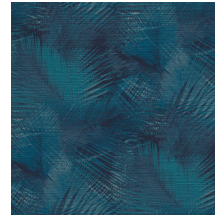

Technische specificaties

Referentie	<u>31550</u>
Productcategorie	Refined
Samenstelling	Vinylbehang op papier
Beschrijving	Een gedetailleerd uitgewerkte print op een voelbare structuur van geweven gras
Afmetingen	XL-ROLL: Rollen van 10,05 m x 1,00 m = 10 m ²
Aanzet	Rechte aanzet 90 cm
Lijm	Arte Clearpro of een dispersielijm van goede kwaliteit
Hoe verlijmen	Methode 1: muur inlijmen en banen bevochtigen. Methode 2: banen inlijmen.
Lichtbestendigheid	Goed lichtbestendig
Hoe verwijderen	Afstripbaar
Brandnorm EU	B-s2, d0
Brandnorm VS	Class A
Onderhoud	Afwasbaar

Kleuren (7)

31550

31551

31552

31553

31554

31555

31556