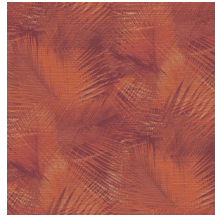

Technische specificaties

Referentie	<u>31550</u>
Productcategorie	Refined
Samenstelling	Vinylbehang op papier
Beschrijving	Een gedetailleerd uitgewerkte print op een voelbare structuur van geweven gras
Afmetingen	XL-ROLL: Rollen van 10,05 m x 1,00 m = 10 m ²
Aanzet	Rechte aanzet 90 cm
Lijm	Arte Clearpro of een dispersielijm van goede kwaliteit
Hoe verlijmen	Methode 1: muur inlijmen en banen bevochtigen. Methode 2: banen inlijmen.
Lichtbestendigheid	Goed lichtbestendig
Hoe verwijderen	Afstripbaar
Brandnorm EU	B-s2, d0
Brandnorm VS	Class A
Onderhoud	Afwasbaar

Kleuren (7)

31550

31551

31552

31553

31554

31555

31556