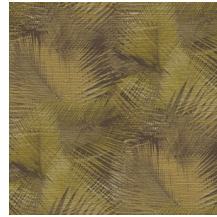

## Technische specificaties

Referentie	<u>31550</u>
Productcategorie	Refined
Samenstelling	Vinylbehang op papier
Beschrijving	Een gedetailleerd uitgewerkte print op een voelbare structuur van geweven gras
Afmetingen	XL-ROLL: Rollen van 10,05 m x 1,00 m = 10 m <sup>2</sup>
Aanzet	Rechte aanzet 90 cm
Lijm	Arte Clearpro of een dispersielijm van goede kwaliteit
Hoe verlijmen	Methode 1: muur inlijmen en banen bevochtigen. Methode 2: banen inlijmen.
Lichtbestendigheid	Goed lichtbestendig
Hoe verwijderen	Afstripbaar
Brandnorm EU	B-s2, d0
Brandnorm VS	Class A
Onderhoud	Afwasbaar

## Kleuren (7)

31550

31551

31552

31553

31554

31555

31556