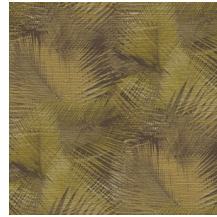

Technische specificaties

Referentie	<u>31550</u>
Productcategorie	Refined
Samenstelling	Vinylbehang op papier
Beschrijving	Een gedetailleerd uitgewerkte print op een voelbare structuur van geweven gras
Afmetingen	XL-ROLL: Rollen van 10,05 m x 1,00 m = 10 m ²
Aanzet	Rechte aanzet 90 cm
Lijm	Arte Clearpro of een dispersielijm van goede kwaliteit
Hoe verlijmen	Methode 1: muur inlijmen en banen bevochtigen. Methode 2: banen inlijmen.
Lichtbestendigheid	Goed lichtbestendig
Hoe verwijderen	Afstripbaar
Brandnorm EU	B-s2, d0
Brandnorm VS	Class A
Onderhoud	Afwasbaar

Kleuren (7)

31550

31551

31552

31553

31554

31555

31556