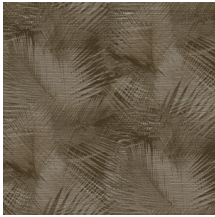

## Technische specificaties

Referentie	<u>31550</u>
Productcategorie	Refined
Samenstelling	Vinylbehang op papier
Beschrijving	Een gedetailleerd uitgewerkte print op een voelbare structuur van geweven gras
Afmetingen	XL-ROLL: Rollen van 10,05 m x 1,00 m = 10 m <sup>2</sup>
Aanzet	Rechte aanzet 90 cm
Lijm	Arte Clearpro of een dispersielijm van goede kwaliteit
Hoe verlijmen	Methode 1: muur inlijmen en banen bevochtigen. Methode 2: banen inlijmen.
Lichtbestendigheid	Goed lichtbestendig
Hoe verwijderen	Afstripbaar
Brandnorm EU	B-s2, d0
Brandnorm VS	Class A
Onderhoud	Afwasbaar

## Kleuren (7)

31550

31551

31552

31553

31554

31555

31556