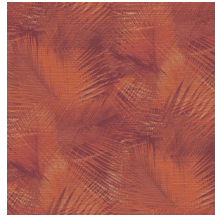

## Technische specificaties

Referentie	<u>31550</u>
Productcategorie	Refined
Samenstelling	Vinylbehang op papier
Beschrijving	Een gedetailleerd uitgewerkte print op een voelbare structuur van geweven gras
Afmetingen	XL-ROLL: Rollen van 10,05 m x 1,00 m = 10 m <sup>2</sup>
Aanzet	Rechte aanzet 90 cm
Lijm	Arte Clearpro of een dispersielijm van goede kwaliteit
Hoe verlijmen	Methode 1: muur inlijmen en banen bevochtigen. Methode 2: banen inlijmen.
Lichtbestendigheid	Goed lichtbestendig
Hoe verwijderen	Afstripbaar
Brandnorm EU	B-s2, d0
Brandnorm VS	Class A
Onderhoud	Afwasbaar

## Kleuren (7)

31550

31551

31552

31553

31554

31555

31556