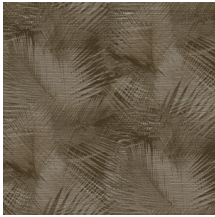

Technische specificaties

Referentie	<u>31550</u>
Productcategorie	Refined
Samenstelling	Vinylbehang op papier
Beschrijving	Een gedetailleerd uitgewerkte print op een voelbare structuur van geweven gras
Afmetingen	XL-ROLL: Rollen van 10,05 m x 1,00 m = 10 m ²
Aanzet	Rechte aanzet 90 cm
Lijm	Arte Clearpro of een dispersielijm van goede kwaliteit
Hoe verlijmen	Methode 1: muur inlijmen en banen bevochtigen. Methode 2: banen inlijmen.
Lichtbestendigheid	Goed lichtbestendig
Hoe verwijderen	Afstripbaar
Brandnorm EU	B-s2, d0
Brandnorm VS	Class A
Onderhoud	Afwasbaar

Kleuren (7)

31550

31551

31552

31553

31554

31555

31556