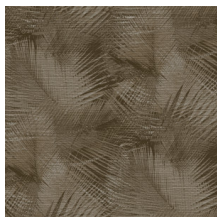

## Technische specificaties

Referentie	<u>31551</u>
Productcategorie	Refined
Samenstelling	Vinylbehang op papier
Beschrijving	Een gedetailleerd uitgewerkte print op een voelbare structuur van geweven gras
Afmetingen	XL-ROLL: Rollen van 10,05 m x 1,00 m = 10 m <sup>2</sup>
Aanzet	Rechte aanzet 90 cm
Lijm	Arte Clearpro of een dispersielijm van goede kwaliteit
Hoe verlijmen	Methode 1: muur inlijmen en banen bevochtigen. Methode 2: banen inlijmen.
Lichtbestendigheid	Goed lichtbestendig
Hoe verwijderen	Afstripbaar
Brandnorm EU	B-s2, d0
Brandnorm VS	Class A
Onderhoud	Afwasbaar

## Kleuren (7)

31550

31551

31552

31553

31554

31555

31556