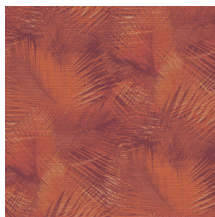

## Technische specificaties

Referentie	<u>31551</u>
Productcategorie	Refined
Samenstelling	Vinylbehang op papier
Beschrijving	Een gedetailleerd uitgewerkte print op een voelbare structuur van geweven gras
Afmetingen	XL-ROLL: Rollen van 10,05 m x 1,00 m = 10 m <sup>2</sup>
Aanzet	Rechte aanzet 90 cm
Lijm	Arte Clearpro of een dispersielijm van goede kwaliteit
Hoe verlijmen	Methode 1: muur inlijmen en banen bevochtigen. Methode 2: banen inlijmen.
Lichtbestendigheid	Goed lichtbestendig
Hoe verwijderen	Afstripbaar
Brandnorm EU	B-s2, d0
Brandnorm VS	Class A
Onderhoud	Afwasbaar

## Kleuren (7)

31550

31551

31552

31553

31554

31555

31556