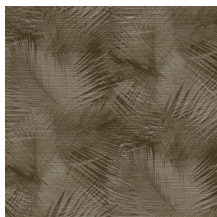

## Technische specificaties

Referentie	<u>31552</u>
Productcategorie	Refined
Samenstelling	Vinylbehang op papier
Beschrijving	Een gedetailleerd uitgewerkte print op een voelbare structuur van geweven gras
Afmetingen	XL-ROLL: Rollen van 10,05 m x 1,00 m = 10 m <sup>2</sup>
Aanzet	Rechte aanzet 90 cm
Lijm	Arte Clearpro of een dispersielijm van goede kwaliteit
Hoe verlijmen	Methode 1: muur inlijmen en banen bevochtigen. Methode 2: banen inlijmen.
Lichtbestendigheid	Goed lichtbestendig
Hoe verwijderen	Afstripbaar
Brandnorm EU	B-s2, d0
Brandnorm VS	Class A
Onderhoud	Afwasbaar

## Kleuren (7)

31550

31551

31552

31553

31554

31555

31556