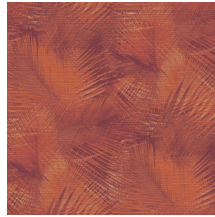

Technische specificaties

Referentie	<u>31552</u>
Productcategorie	Refined
Samenstelling	Vinylbehang op papier
Beschrijving	Een gedetailleerd uitgewerkte print op een voelbare structuur van geweven gras
Afmetingen	XL-ROLL: Rollen van 10,05 m x 1,00 m = 10 m ²
Aanzet	Rechte aanzet 90 cm
Lijm	Arte Clearpro of een dispersielijm van goede kwaliteit
Hoe verlijmen	Methode 1: muur inlijmen en banen bevochtigen. Methode 2: banen inlijmen.
Lichtbestendigheid	Goed lichtbestendig
Hoe verwijderen	Afstripbaar
Brandnorm EU	B-s2, d0
Brandnorm VS	Class A
Onderhoud	Afwasbaar

Kleuren (7)

31550

31551

31552

31553

31554

31555

31556