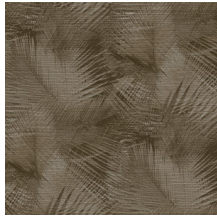

Technische specificaties

Referentie	<u>31552</u>
Productcategorie	Refined
Samenstelling	Vinylbehang op papier
Beschrijving	Een gedetailleerd uitgewerkte print op een voelbare structuur van geweven gras
Afmetingen	XL-ROLL: Rollen van 10,05 m x 1,00 m = 10 m ²
Aanzet	Rechte aanzet 90 cm
Lijm	Arte Clearpro of een dispersielijm van goede kwaliteit
Hoe verlijmen	Methode 1: muur inlijmen en banen bevochtigen. Methode 2: banen inlijmen.
Lichtbestendigheid	Goed lichtbestendig
Hoe verwijderen	Afstripbaar
Brandnorm EU	B-s2, d0
Brandnorm VS	Class A
Onderhoud	Afwasbaar

Kleuren (7)

31550

31551

31552

31553

31554

31555

31556