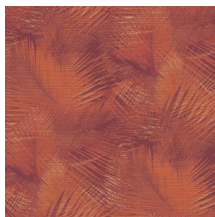

## Technische specificaties

Referentie	<u>31552</u>
Productcategorie	Refined
Samenstelling	Vinylbehang op papier
Beschrijving	Een gedetailleerd uitgewerkte print op een voelbare structuur van geweven gras
Afmetingen	XL-ROLL: Rollen van 10,05 m x 1,00 m = 10 m <sup>2</sup>
Aanzet	Rechte aanzet 90 cm
Lijm	Arte Clearpro of een dispersielijm van goede kwaliteit
Hoe verlijmen	Methode 1: muur inlijmen en banen bevochtigen. Methode 2: banen inlijmen.
Lichtbestendigheid	Goed lichtbestendig
Hoe verwijderen	Afstripbaar
Brandnorm EU	B-s2, d0
Brandnorm VS	Class A
Onderhoud	Afwasbaar

## Kleuren (7)

31550

31551

31552

31553

31554

31555

31556