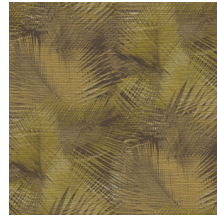

Technische specificaties

Referentie	<u>31552</u>
Productcategorie	Refined
Samenstelling	Vinylbehang op papier
Beschrijving	Een gedetailleerd uitgewerkte print op een voelbare structuur van geweven gras
Afmetingen	XL-ROLL: Rollen van 10,05 m x 1,00 m = 10 m ²
Aanzet	Rechte aanzet 90 cm
Lijm	Arte Clearpro of een dispersielijm van goede kwaliteit
Hoe verlijmen	Methode 1: muur inlijmen en banen bevochtigen. Methode 2: banen inlijmen.
Lichtbestendigheid	Goed lichtbestendig
Hoe verwijderen	Afstripbaar
Brandnorm EU	B-s2, d0
Brandnorm VS	Class A
Onderhoud	Afwasbaar

Kleuren (7)

31550

31551

31552

31553

31554

31555

31556