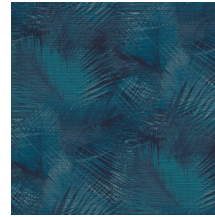

Technische specificaties

Referentie	<u>31552</u>
Productcategorie	Refined
Samenstelling	Vinylbehang op papier
Beschrijving	Een gedetailleerd uitgewerkte print op een voelbare structuur van geweven gras
Afmetingen	XL-ROLL: Rollen van 10,05 m x 1,00 m = 10 m ²
Aanzet	Rechte aanzet 90 cm
Lijm	Arte Clearpro of een dispersielijm van goede kwaliteit
Hoe verlijmen	Methode 1: muur inlijmen en banen bevochtigen. Methode 2: banen inlijmen.
Lichtbestendigheid	Goed lichtbestendig
Hoe verwijderen	Afstripbaar
Brandnorm EU	B-s2, d0
Brandnorm VS	Class A
Onderhoud	Afwasbaar

Kleuren (7)

31550

31551

31552

31553

31554

31555

31556