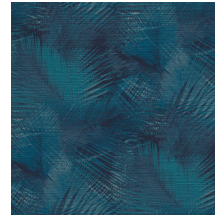

Technische specificaties

Referentie	<u>31553</u>
Productcategorie	Refined
Samenstelling	Vinylbehang op papier
Beschrijving	Een gedetailleerd uitgewerkte print op een voelbare structuur van geweven gras
Afmetingen	XL-ROLL: Rollen van 10,05 m x 1,00 m = 10 m ²
Aanzet	Rechte aanzet 90 cm
Lijm	Arte Clearpro of een dispersielijm van goede kwaliteit
Hoe verlijmen	Methode 1: muur inlijmen en banen bevochtigen. Methode 2: banen inlijmen.
Lichtbestendigheid	Goed lichtbestendig
Hoe verwijderen	Afstripbaar
Brandnorm EU	B-s2, d0
Brandnorm VS	Class A
Onderhoud	Afwasbaar

Kleuren (7)

31550

31551

31552

31553

31554

31555

31556