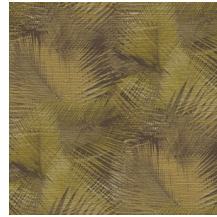

Technische specificaties

Referentie	<u>31553</u>
Productcategorie	Refined
Samenstelling	Vinylbehang op papier
Beschrijving	Een gedetailleerd uitgewerkte print op een voelbare structuur van geweven gras
Afmetingen	XL-ROLL: Rollen van 10,05 m x 1,00 m = 10 m ²
Aanzet	Rechte aanzet 90 cm
Lijm	Arte Clearpro of een dispersielijm van goede kwaliteit
Hoe verlijmen	Methode 1: muur inlijmen en banen bevochtigen. Methode 2: banen inlijmen.
Lichtbestendigheid	Goed lichtbestendig
Hoe verwijderen	Afstripbaar
Brandnorm EU	B-s2, d0
Brandnorm VS	Class A
Onderhoud	Afwasbaar

Kleuren (7)

31550

31551

31552

31553

31554

31555

31556