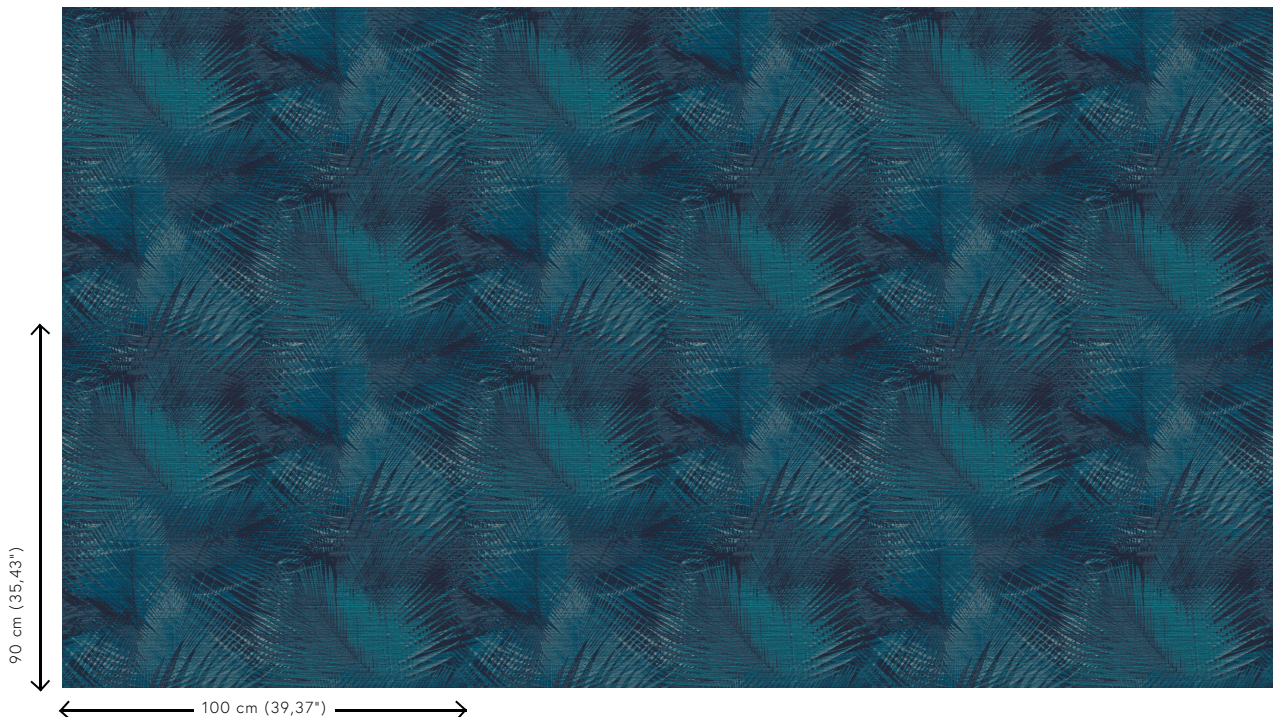

Kleuren (7)

31550

31551

31552

31553

31554

31555

31556

View

Meer informatie? [Klik hier](#)

Bestel stalen, bereken hoeveelheden, bekijk instructievideo's, download technische informatie en meer:
www.arte-international.com

ARTE®

wallcoverings for the ultimate in refinement