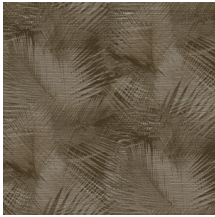

Technische specificaties

Referentie	<u>31553</u>
Productcategorie	Refined
Samenstelling	Vinylbehang op papier
Beschrijving	Een gedetailleerd uitgewerkte print op een voelbare structuur van geweven gras
Afmetingen	XL-ROLL: Rollen van 10,05 m x 1,00 m = 10 m ²
Aanzet	Rechte aanzet 90 cm
Lijm	Arte Clearpro of een dispersielijm van goede kwaliteit
Hoe verlijmen	Methode 1: muur inlijmen en banen bevochtigen. Methode 2: banen inlijmen.
Lichtbestendigheid	Goed lichtbestendig
Hoe verwijderen	Afstripbaar
Brandnorm EU	B-s2, d0
Brandnorm VS	Class A
Onderhoud	Afwasbaar

Kleuren (7)

31550

31551

31552

31553

31554

31555

31556