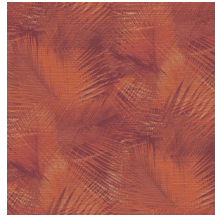

Technische specificaties

Referentie	<u>31553</u>
Productcategorie	Refined
Samenstelling	Vinylbehang op papier
Beschrijving	Een gedetailleerd uitgewerkte print op een voelbare structuur van geweven gras
Afmetingen	XL-ROLL: Rollen van 10,05 m x 1,00 m = 10 m ²
Aanzet	Rechte aanzet 90 cm
Lijm	Arte Clearpro of een dispersielijm van goede kwaliteit
Hoe verlijmen	Methode 1: muur inlijmen en banen bevochtigen. Methode 2: banen inlijmen.
Lichtbestendigheid	Goed lichtbestendig
Hoe verwijderen	Afstripbaar
Brandnorm EU	B-s2, d0
Brandnorm VS	Class A
Onderhoud	Afwasbaar

Kleuren (7)

31550

31551

31552

31553

31554

31555

31556