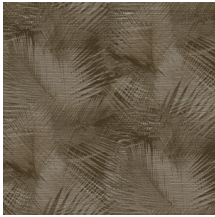

## Technische specificaties

Referentie	<u>31554</u>
Productcategorie	Refined
Samenstelling	Vinylbehang op papier
Beschrijving	Een gedetailleerd uitgewerkte print op een voelbare structuur van geweven gras
Afmetingen	XL-ROLL: Rollen van 10,05 m x 1,00 m = 10 m <sup>2</sup>
Aanzet	Rechte aanzet 90 cm
Lijm	Arte Clearpro of een dispersielijm van goede kwaliteit
Hoe verlijmen	Methode 1: muur inlijmen en banen bevochtigen. Methode 2: banen inlijmen.
Lichtbestendigheid	Goed lichtbestendig
Hoe verwijderen	Afstripbaar
Brandnorm EU	B-s2, d0
Brandnorm VS	Class A
Onderhoud	Afwasbaar

## Kleuren (7)

31550

31551

31552

31553

31554

31555

31556