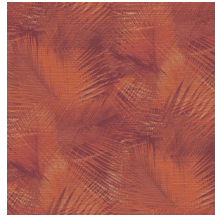

## Technische specificaties

Referentie	<u>31554</u>
Productcategorie	Refined
Samenstelling	Vinylbehang op papier
Beschrijving	Een gedetailleerd uitgewerkte print op een voelbare structuur van geweven gras
Afmetingen	XL-ROLL: Rollen van 10,05 m x 1,00 m = 10 m <sup>2</sup>
Aanzet	Rechte aanzet 90 cm
Lijm	Arte Clearpro of een dispersielijm van goede kwaliteit
Hoe verlijmen	Methode 1: muur inlijmen en banen bevochtigen. Methode 2: banen inlijmen.
Lichtbestendigheid	Goed lichtbestendig
Hoe verwijderen	Afstripbaar
Brandnorm EU	B-s2, d0
Brandnorm VS	Class A
Onderhoud	Afwasbaar

## Kleuren (7)

31550

31551

31552

31553

31554

31555

31556