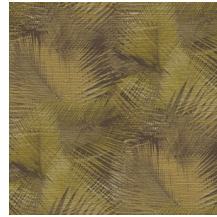

## Technische specificaties

Referentie	<u>31554</u>
Productcategorie	Refined
Samenstelling	Vinylbehang op papier
Beschrijving	Een gedetailleerd uitgewerkte print op een voelbare structuur van geweven gras
Afmetingen	XL-ROLL: Rollen van 10,05 m x 1,00 m = 10 m <sup>2</sup>
Aanzet	Rechte aanzet 90 cm
Lijm	Arte Clearpro of een dispersielijm van goede kwaliteit
Hoe verlijmen	Methode 1: muur inlijmen en banen bevochtigen. Methode 2: banen inlijmen.
Lichtbestendigheid	Goed lichtbestendig
Hoe verwijderen	Afstripbaar
Brandnorm EU	B-s2, d0
Brandnorm VS	Class A
Onderhoud	Afwasbaar

## Kleuren (7)

31550

31551

31552

31553

31554

31555

31556