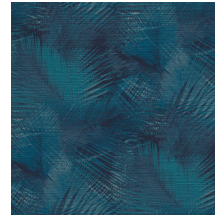

## Technische specificaties

Referentie	<u>31554</u>
Productcategorie	Refined
Samenstelling	Vinylbehang op papier
Beschrijving	Een gedetailleerd uitgewerkte print op een voelbare structuur van geweven gras
Afmetingen	XL-ROLL: Rollen van 10,05 m x 1,00 m = 10 m <sup>2</sup>
Aanzet	Rechte aanzet 90 cm
Lijm	Arte Clearpro of een dispersielijm van goede kwaliteit
Hoe verlijmen	Methode 1: muur inlijmen en banen bevochtigen. Methode 2: banen inlijmen.
Lichtbestendigheid	Goed lichtbestendig
Hoe verwijderen	Afstripbaar
Brandnorm EU	B-s2, d0
Brandnorm VS	Class A
Onderhoud	Afwasbaar

## Kleuren (7)

31550

31551

31552

31553

31554

31555

31556