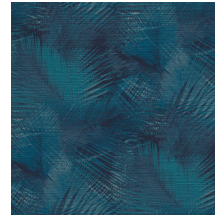

Technische specificaties

Referentie	<u>31556</u>
Productcategorie	Refined
Samenstelling	Vinylbehang op papier
Beschrijving	Een gedetailleerd uitgewerkte print op een voelbare structuur van geweven gras
Afmetingen	XL-ROLL: Rollen van 10,05 m x 1,00 m = 10 m ²
Aanzet	Rechte aanzet 90 cm
Lijm	Arte Clearpro of een dispersielijm van goede kwaliteit
Hoe verlijmen	Methode 1: muur inlijmen en banen bevochtigen. Methode 2: banen inlijmen.
Lichtbestendigheid	Goed lichtbestendig
Hoe verwijderen	Afstripbaar
Brandnorm EU	B-s2, d0
Brandnorm VS	Class A
Onderhoud	Afwasbaar

Kleuren (7)

31550

31551

31552

31553

31554

31555

31556