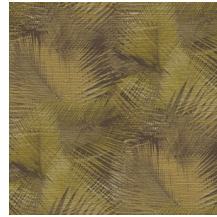

Technische specificaties

Referentie	<u>31556</u>
Productcategorie	Refined
Samenstelling	Vinylbehang op papier
Beschrijving	Een gedetailleerd uitgewerkte print op een voelbare structuur van geweven gras
Afmetingen	XL-ROLL: Rollen van 10,05 m x 1,00 m = 10 m ²
Aanzet	Rechte aanzet 90 cm
Lijm	Arte Clearpro of een dispersielijm van goede kwaliteit
Hoe verlijmen	Methode 1: muur inlijmen en banen bevochtigen. Methode 2: banen inlijmen.
Lichtbestendigheid	Goed lichtbestendig
Hoe verwijderen	Afstripbaar
Brandnorm EU	B-s2, d0
Brandnorm VS	Class A
Onderhoud	Afwasbaar

Kleuren (7)

31550

31551

31552

31553

31554

31555

31556