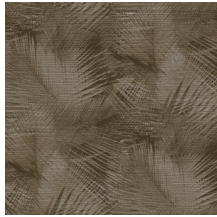

Technische specificaties

Referentie	<u>31556</u>
Productcategorie	Refined
Samenstelling	Vinylbehang op papier
Beschrijving	Een gedetailleerd uitgewerkte print op een voelbare structuur van geweven gras
Afmetingen	XL-ROLL: Rollen van 10,05 m x 1,00 m = 10 m ²
Aanzet	Rechte aanzet 90 cm
Lijm	Arte Clearpro of een dispersielijm van goede kwaliteit
Hoe verlijmen	Methode 1: muur inlijmen en banen bevochtigen. Methode 2: banen inlijmen.
Lichtbestendigheid	Goed lichtbestendig
Hoe verwijderen	Afstripbaar
Brandnorm EU	B-s2, d0
Brandnorm VS	Class A
Onderhoud	Afwasbaar

Kleuren (7)

31550

31551

31552

31553

31554

31555

31556