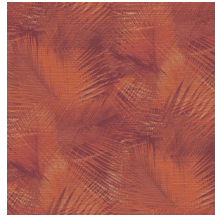

Technische specificaties

Referentie	<u>31556</u>
Productcategorie	Refined
Samenstelling	Vinylbehang op papier
Beschrijving	Een gedetailleerd uitgewerkte print op een voelbare structuur van geweven gras
Afmetingen	XL-ROLL: Rollen van 10,05 m x 1,00 m = 10 m ²
Aanzet	Rechte aanzet 90 cm
Lijm	Arte Clearpro of een dispersielijm van goede kwaliteit
Hoe verlijmen	Methode 1: muur inlijmen en banen bevochtigen. Methode 2: banen inlijmen.
Lichtbestendigheid	Goed lichtbestendig
Hoe verwijderen	Afstripbaar
Brandnorm EU	B-s2, d0
Brandnorm VS	Class A
Onderhoud	Afwasbaar

Kleuren (7)

31550

31551

31552

31553

31554

31555

31556