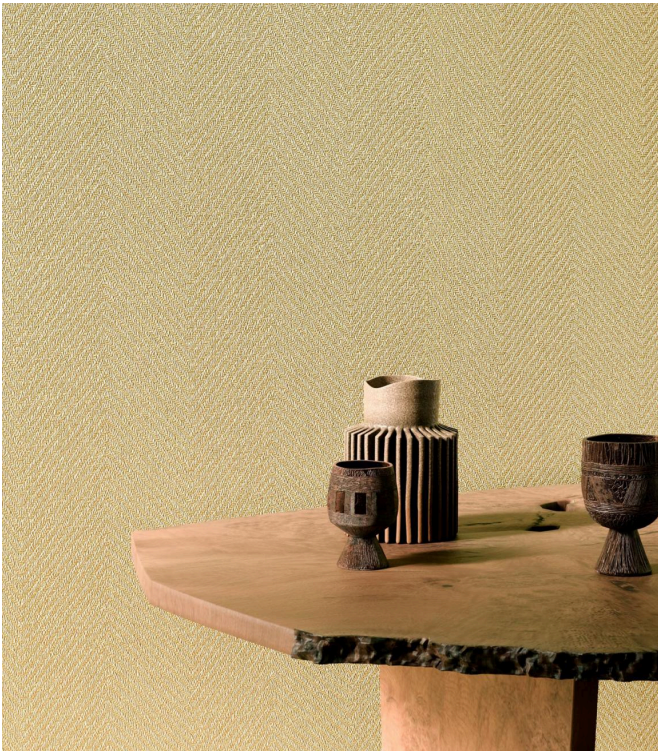

ATUONA

Collectie Marquesa

Verhaal achter de collectie

Dramatische kliffen, ongerepte stranden en majestueuze palmbomen: de Marquesaseilanden hebben het allemaal. Tel daarbij haar rijke kunsthistorische verleden en je begrijpt waarom deze Polynesische eilandengroep de inspiratie vormt voor de Marquesa-collectie. Deze exclusieve muurbekleding belichaamt niet alleen de natuurlijke pracht van de eilanden, maar eert ook hun rijke culturele erfgoed. Invloeden van de inheemse kunst en eeuwenoude ambachten zijn voelbaar doorheen de hele collectie.

Technische specificaties

Referentie	<u>31720</u> • Soft Beige
Productcategorie	Exquisite
Samenstelling	Natuurmuurbekleding op vlies
Beschrijving	Het chevronpatroon combineert de natuurlijke charme van papier en jute in een verfijnde weving
Afmetingen	Breedte 88 cm / leverbaar op afsnijding
Aanzet	Rechte aanzet 1,7 cm
Lijm	Arte Clearpro of een dispersielijm van goede kwaliteit
Hoe verlijmen	Product bevochtigen, muur inlijmen
Lichtbestendigheid	Gemiddeld lichtbestendig
Hoe verwijderen	Volledig droog verwijderbaar
Onderhoud	Tijdens de plaatsing zeer licht afwasbaar (natte lijm afdeppen)