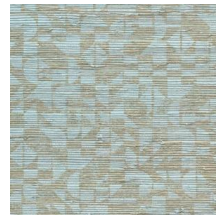

## Technische specificaties

Referentie	<u>31730</u> • Shell White
Productcategorie	Exquisite
Samenstelling	Natuurmuurbekleding op vlies
Beschrijving	Geometrisch patroon, zorgvuldig geprint op natuurlijk gras
Afmetingen	Breedte 91,44 cm / leverbaar op afsnijding
Aanzet	Rechte aanzet 80 cm
Lijm	Arte Clearpro of een dispersielijm van goede kwaliteit
Hoe verlijmen	Product bevochtigen, muur inlijmen
Lichtbestendigheid	Gemiddeld lichtbestendig
Hoe verwijderen	Volledig droog verwijderbaar
Onderhoud	Tijdens de plaatsing zeer licht afwasbaar (natte lijm afdeppen)

## Kleuren (5)

31730

31731

31732

31733

31734

Meer informatie? [Klik hier](#)

Bestel stalen, bereken hoeveelheden, bekijk instructievideo's, download technische informatie en meer:  
[www.arte-international.com](http://www.arte-international.com)