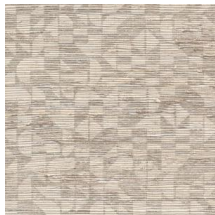

## Technische specificaties

Referentie	<u>31730</u> • Shell White
Productcategorie	Exquisite
Samenstelling	Natuurmuurbekleding op vlies
Beschrijving	Geometrisch patroon, zorgvuldig geprint op natuurlijk gras
Afmetingen	Breedte 91,44 cm / leverbaar op afsnijding
Aanzet	Rechte aanzet 80 cm
Lijm	Arte Clearpro of een dispersielijm van goede kwaliteit
Hoe verlijmen	Product bevochtigen, muur inlijmen
Lichtbestendigheid	Gemiddeld lichtbestendig
Hoe verwijderen	Volledig droog verwijderbaar
Onderhoud	Tijdens de plaatsing zeer licht afwasbaar (natte lijm afdeppen)

## Kleuren (5)

31730

31731

31732

31733

31734

Meer informatie? [Klik hier](#)

Bestel stalen, bereken hoeveelheden, bekijk instructievideo's, download technische informatie en meer:  
[www.arte-international.com](http://www.arte-international.com)