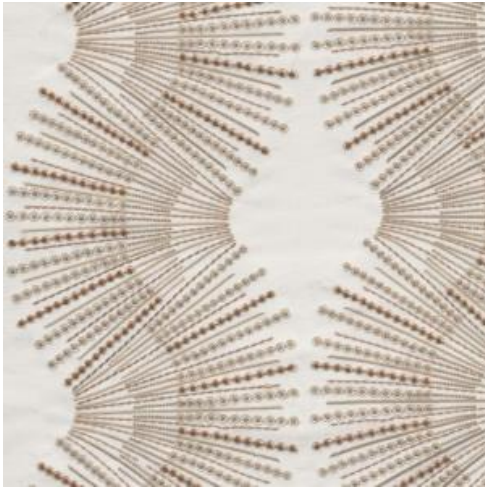

Kleuren (2)

31740