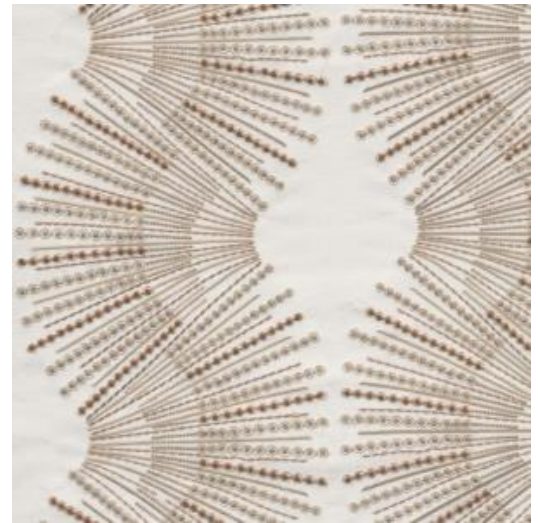

MIRO

Collectie Marquesa

Verhaal achter de collectie

Dramatische kliffen, ongerepte stranden en majestueuze palmbomen: de Marquesaseilanden hebben het allemaal. Tel daarbij haar rijke kunsthistorische verleden en je begrijpt waarom deze Polynesische eilandengroep de inspiratie vormt voor de Marquesa-collectie. Deze exclusieve muurbekleding belichaamt niet alleen de natuurlijke pracht van de eilanden, maar eert ook hun rijke culturele erfgoed. Invloeden van de inheemse kunst en eeuwenoude ambachten zijn voelbaar doorheen de hele collectie.

Technische specificaties

Referentie	<u>31740</u> • Tinted White
Productcategorie	Couture
Samenstelling	Textielmuurbekleding op vlies
Beschrijving	Combinatie van borduurwerk op textiel met sierlijke houten kraaltjes
Afmetingen	Breedte 130 cm / leverbaar op afsnijding
Aanzet	Rechte aanzet 40 cm
Lijm	Arte Clearpro of een dispersielijm van goede kwaliteit
Hoe verlijmen	Muur inlijmen
Lichtbestendigheid	Goed lichtbestendig
Hoe verwijderen	Volledig droog verwijderbaar
Onderhoud	Tijdens de plaatsing zeer licht afwasbaar (natte lijm afdeppen)