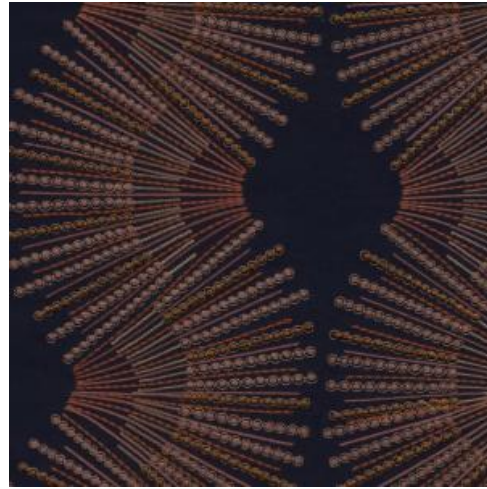

31741

Meer informatie? [Klik hier](#)

Bestel stalen, bereken hoeveelheden, bekijk instructievideo's, download technische informatie en meer:
www.arte-international.com

ARTE®

wallcoverings for the ultimate in refinement