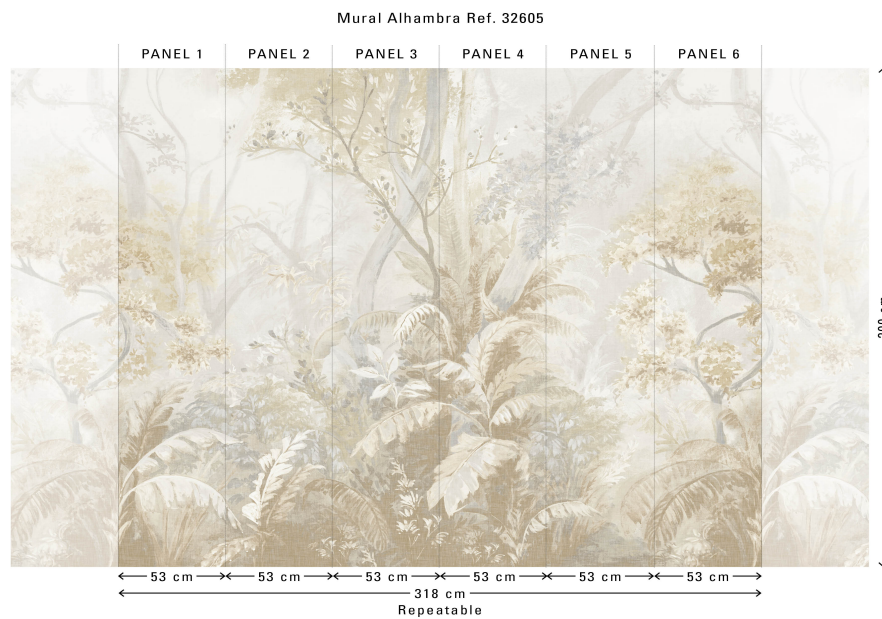

Technische specificaties

Referentie	<u>32605</u>
Samenstelling	Behang op vlies
Afmetingen	Panorama van 318 cm (6 x 53 cm) x 300 cm = 9,54 m ²
Opmerking	De tekening van deze panorama sluit perfect aan, zodat je meerdere exemplaren naast elkaar kan plaatsen
Lijm	Arte Clearpro of een dispersielijm van goede kwaliteit
Hoe verlijmen	Muur inlijmen
Lichtbestendigheid	Goed lichtbestendig
Hoe verwijderen	Volledig droog verwijderbaar
Onderhoud	Licht afwasbaar

Kleuren (3)

32605

32606

32607

View

Meer informatie? [Klik hier](#)

Bestel stalen, bereken hoeveelheden, bekijk instructievideo's, download technische informatie en meer:
www.arte-international.com