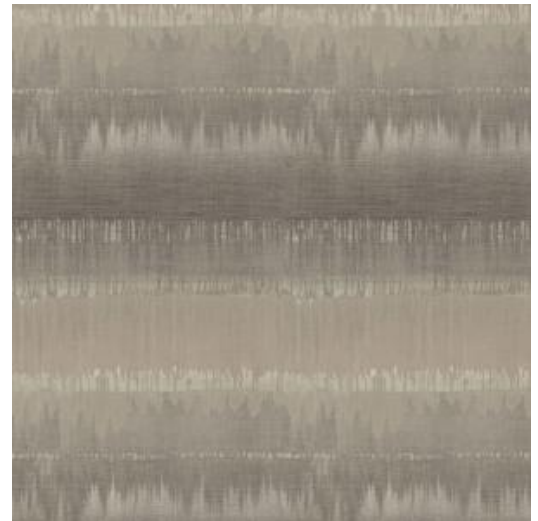

# Cappella

Collectie Natural Chic

## Verhaal achter de collectie

Het eiland Sicilië en het Spaanse Andalusië vormden samen de inspiratie voor de Natural Chic behangcollectie. De natuurlijke materialen, aardse kleuren en zuiderse flora brengen een sfeer van ongedwongen luxe en moeiteloze elegantie in je interieur.

## Technische specificaties

|                    |  |
|--------------------|--|
| Referentie         | <u>32620</u>   |
| Samenstelling      | Behang op vlies  |
| Afmetingen         | Rollen van 10,05 m x 0,53 m                            |
| Aanzet             | Rechte aanzet 70 cm                                    |
| Lijm               | Arte Clearpro of een dispersielijm van goede kwaliteit |
| Hoe verlijmen      | Muur inlijmen  |
| Lichtbestendigheid | Goed lichtbestendig                                    |
| Hoe verwijderen    | Volledig droog verwijderbaar                           |
| Onderhoud          | Licht afwasbaar  |