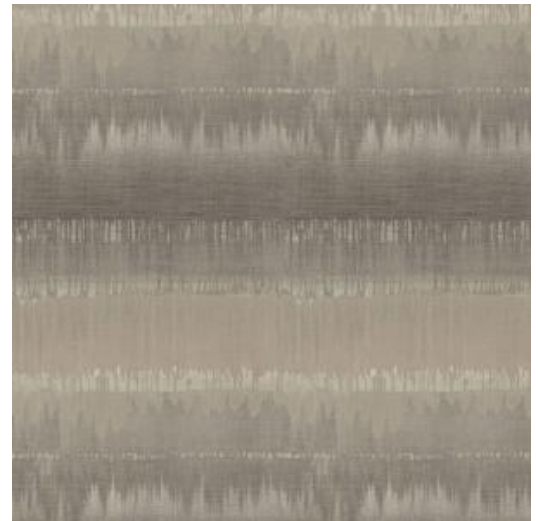

# Cappella

Collectie Natural Chic

## Verhaal achter de collectie

Het eiland Sicilië en het Spaanse Andalusië vormden samen de inspiratie voor de Natural Chic behangcollectie. De natuurlijke materialen, aardse kleuren en zuiderse flora brengen een sfeer van ongedwongen luxe en moeiteloze elegantie in je interieur.

## Technische specificaties

Referentie	<u>32620</u>
Samenstelling	Behang op vlies
Afmetingen	Rollen van 10,05 m x 0,53 m
Aanzet	Rechte aanzet 70 cm
Lijm	Arte Clearpro of een dispersielijm van goede kwaliteit
Hoe verlijmen	Muur inlijmen
Lichtbestendigheid	Goed lichtbestendig
Hoe verwijderen	Volledig droog verwijderbaar
Onderhoud	Licht afwasbaar