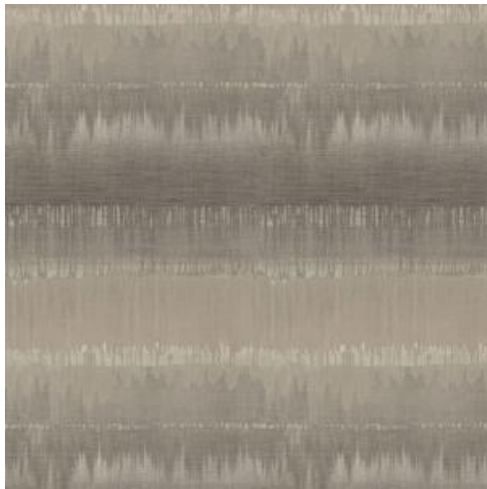

Kleuren (3)

32620