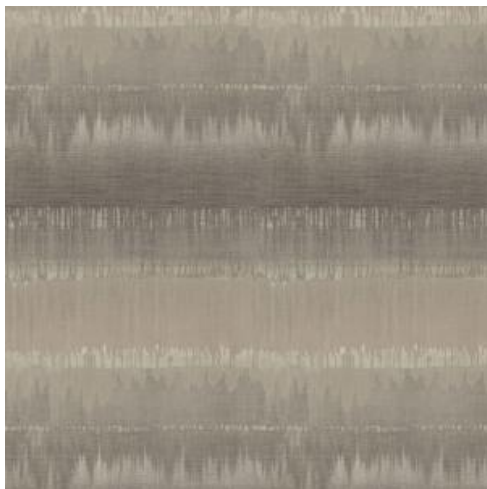

Kleuren (3)

32620