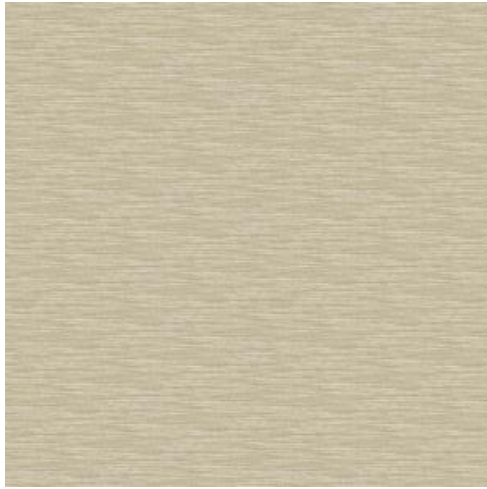

Kleuren (2)

32625