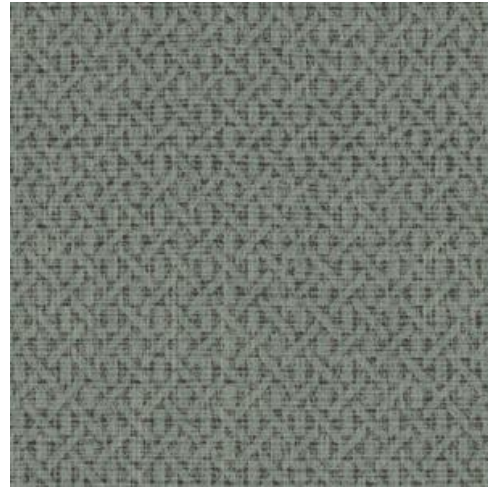

Technische specificaties

Referentie	<u>32640</u>
Samenstelling	Behang op vlies
Afmetingen	Rollen van 10,05 m x 0,53 m
Aanzet	Rechte aanzet 64 cm
Lijm	Arte Clearpro of een dispersielijm van goede kwaliteit
Hoe verlijmen	Muur inlijmen
Lichtbestendigheid	Goed lichtbestendig
Hoe verwijderen	Volledig droog verwijderbaar
Onderhoud	Licht afwasbaar

Kleuren (4)

32640

32641

32642

32643

Meer informatie? [Klik hier](#)

Bestel stalen, bereken hoeveelheden, bekijk instructievideo's, download technische informatie en meer:
www.arte-international.com