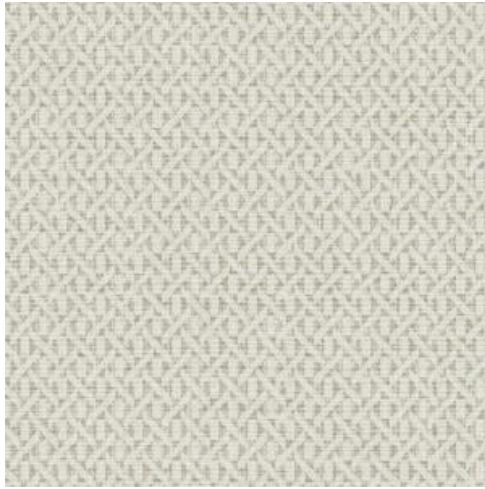

Kleuren (4)

32640