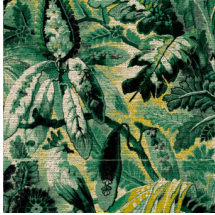

Kleuren (4)

33000