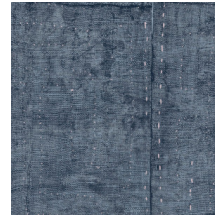

Technische specificaties

Referentie	<u>33020</u> • Moss
Productcategorie	Refined
Samenstelling	Vinylbehang op papier
Beschrijving	Faux-uni met de pure look en textuur van geweven linnen
Afmetingen	Rollen van 10,05 m x 1,00 m = 10 m ²
Aanzet	Verspringende aanzet 90/45 cm
Lijm	Arte Clearpro of een dispersielijm van goede kwaliteit
Hoe verlijmen	Methode 1: muur inlijmen en banen bevochtigen. Methode 2: banen inlijmen.
Lichtbestendigheid	Goed lichtbestendig
Hoe verwijderen	Afstripbaar
Brandnorm EU	B-s2, d0
Brandnorm VS	Class A
Onderhoud	Afwasbaar

Kleuren (14)

33020

33021

33022

33023

33024

33025

33026

33027

33028

33029

33030

33031

33032

33033

View