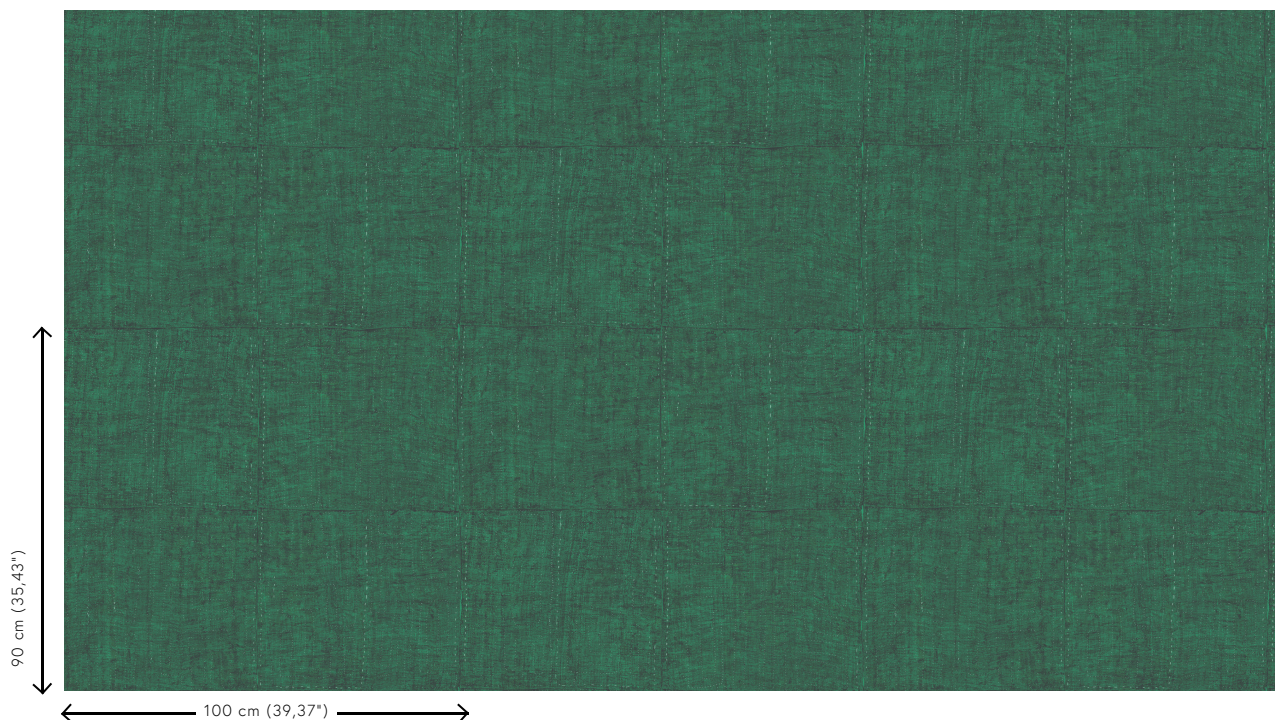

Technische specificaties

Referentie	<u>33020</u> • Moss
Productcategorie	Refined
Samenstelling	Vinylbehang op papier
Beschrijving	Faux-uni met de pure look en textuur van geweven linnen
Afmetingen	Rollen van 10,05 m x 1,00 m = 10 m ²
Aanzet	Verspringende aanzet 90/45 cm
Lijm	Arte Clearpro of een dispersielijm van goede kwaliteit
Hoe verlijmen	Methode 1: muur inlijmen en banen bevochtigen. Methode 2: banen inlijmen.
Lichtbestendigheid	Goed lichtbestendig
Hoe verwijderen	Afstripbaar
Brandnorm EU	B-s2, d0
Brandnorm VS	Class A
Onderhoud	Afwasbaar

Kleuren (14)

33020

33021

33022

33023

33024

33025

33026

33027

33028

33029

33030

33031

33032

33033

View