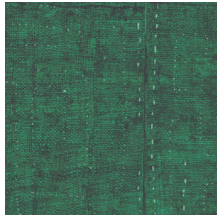

Technische specificaties

Referentie	<u>33020</u> • Moss
Productcategorie	Refined
Samenstelling	Vinylbehang op papier
Beschrijving	Faux-uni met de pure look en textuur van geweven linnen
Afmetingen	Rollen van 10,05 m x 1,00 m = 10 m ²
Aanzet	Verspringende aanzet 90/45 cm
Lijm	Arte Clearpro of een dispersielijm van goede kwaliteit
Hoe verlijmen	Methode 1: muur inlijmen en banen bevochtigen. Methode 2: banen inlijmen.
Lichtbestendigheid	Goed lichtbestendig
Hoe verwijderen	Afstripbaar
Brandnorm EU	B-s2, d0
Brandnorm VS	Class A
Onderhoud	Afwasbaar

Kleuren (14)

33020

33021

33022

33023

33024

33025

33026