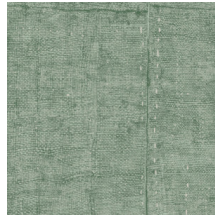

Technische specificaties

Referentie	<u>33020</u> • Moss
Productcategorie	Refined
Samenstelling	Vinylbehang op papier
Beschrijving	Faux-uni met de pure look en textuur van geweven linnen
Afmetingen	Rollen van 10,05 m x 1,00 m = 10 m ²
Aanzet	Verspringende aanzet 90/45 cm
Lijm	Arte Clearpro of een dispersielijm van goede kwaliteit
Hoe verlijmen	Methode 1: muur inlijmen en banen bevochtigen. Methode 2: banen inlijmen.
Lichtbestendigheid	Goed lichtbestendig
Hoe verwijderen	Afstripbaar
Brandnorm EU	B-s2, d0
Brandnorm VS	Class A
Onderhoud	Afwasbaar

Kleuren (14)

33020

33021

33022

33023

33024

33025

33026