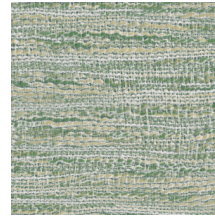

Technische specificaties

Referentie	<u>33052</u> • Shadow
Productcategorie	Refined
Samenstelling	Vinylbehang op papier
Beschrijving	Een faux-uni behang met de aabare look van bouclé
Afmetingen	Rollen van 10,05 m x 1,00 m = 10 m ²
Aanzet	Vrije aanzet 0 cm
Lijm	Arte Clearpro of een dispersielijm van goede kwaliteit
Hoe verlijmen	Methode 1: muur inlijmen en banen bevochtigen. Methode 2: banen inlijmen.
Lichtbestendigheid	Goed lichtbestendig
Hoe verwijderen	Afstripbaar
Brandnorm EU	B-s2, d0
Brandnorm VS	Class A
Onderhoud	Afwasbaar

Kleuren (10)

33050

33051

33052

33053

33054

33055

33056