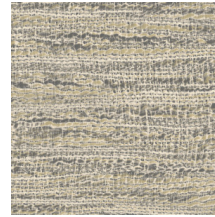

Technische specificaties

Referentie	<u>33052</u> • Shadow
Productcategorie	Refined
Samenstelling	Vinylbehang op papier
Beschrijving	Een faux-uni behang met de aabare look van bouclé
Afmetingen	Rollen van 10,05 m x 1,00 m = 10 m ²
Aanzet	Vrije aanzet 0 cm
Lijm	Arte Clearpro of een dispersielijm van goede kwaliteit
Hoe verlijmen	Methode 1: muur inlijmen en banen bevochtigen. Methode 2: banen inlijmen.
Lichtbestendigheid	Goed lichtbestendig
Hoe verwijderen	Afstripbaar
Brandnorm EU	B-s2, d0
Brandnorm VS	Class A
Onderhoud	Afwasbaar

Kleuren (10)

33050

33051

33052

33053

33054

33055

33056