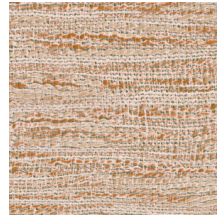

Technische specificaties

Referentie	<u>33052</u> • Shadow
Productcategorie	Refined
Samenstelling	Vinylbehang op papier
Beschrijving	Een faux-uni behang met de aabare look van bouclé
Afmetingen	Rollen van 10,05 m x 1,00 m = 10 m ²
Aanzet	Vrije aanzet 0 cm
Lijm	Arte Clearpro of een dispersielijm van goede kwaliteit
Hoe verlijmen	Methode 1: muur inlijmen en banen bevochtigen. Methode 2: banen inlijmen.
Lichtbestendigheid	Goed lichtbestendig
Hoe verwijderen	Afstripbaar
Brandnorm EU	B-s2, d0
Brandnorm VS	Class A
Onderhoud	Afwasbaar

Kleuren (10)

33050

33051

33052

33053

33054

33055

33056