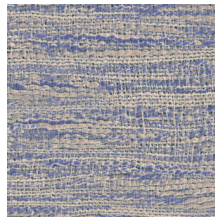

33059

Meer informatie? [Klik hier](#)

Bestel stalen, bereken hoeveelheden, bekijk instructievideo's, download technische informatie en meer:
www.arte-international.com

ARTE®

wallcoverings for the ultimate in refinement