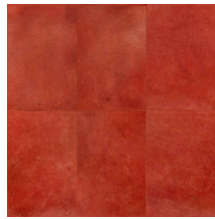

RECTANGLE

Collectie Les Cuirs

Verhaal achter de collectie

Stijlvol, exclusief en absoluut onderscheidend; dit is waar Les Cuirs voor staat.

Technische specificaties

Referentie	<u>33500</u> • Olive
Productcategorie	Couture
Samenstelling	Natuurmuurbekleding op vlies
Beschrijving	Echt rundslederen muurbekleding met grove stiknaden
Afmetingen	Breedte 100 cm / leverbaar op afsnijding
Aanzet	Vrije aanzet 0 cm, rekening houdende met de hoogte van het dessin nl. 50 cm
Opmerking	Muurbekleding gemaakt van 100% rundsleder. Elk stuk leder is uniek en in een willekeurige volgorde aan elkaar genaaid, waardoor een gevarieerd patchwork ontstaat. Door het ambachtelijke proces en de natuurlijke karakteristieken van het materiaal treden imperfecties, unieke kleurvariaties en onregelmatigheden op. Verschillen tussen stalen en eindproduct kenmerken de natuurlijke schoonheid van Les Cuirs
Lijm	Arte Clearpro of een dispersielijm van goede kwaliteit
Hoe verlijmen	Muur inlijmen
Lichtbestendigheid	Gemiddeld lichtbestendig
Hoe verwijderen	Volledig droog verwijderbaar
Brandnorm EU	C-s2, d0
Onderhoud	Tijdens de plaatsing zeer licht afwasbaar (natte lijm afdeppen)

Kleuren (14)

33500

33501

33502

33503

33504

33505

33506

33507

33508

33509

33510

33511

33512

33513

View