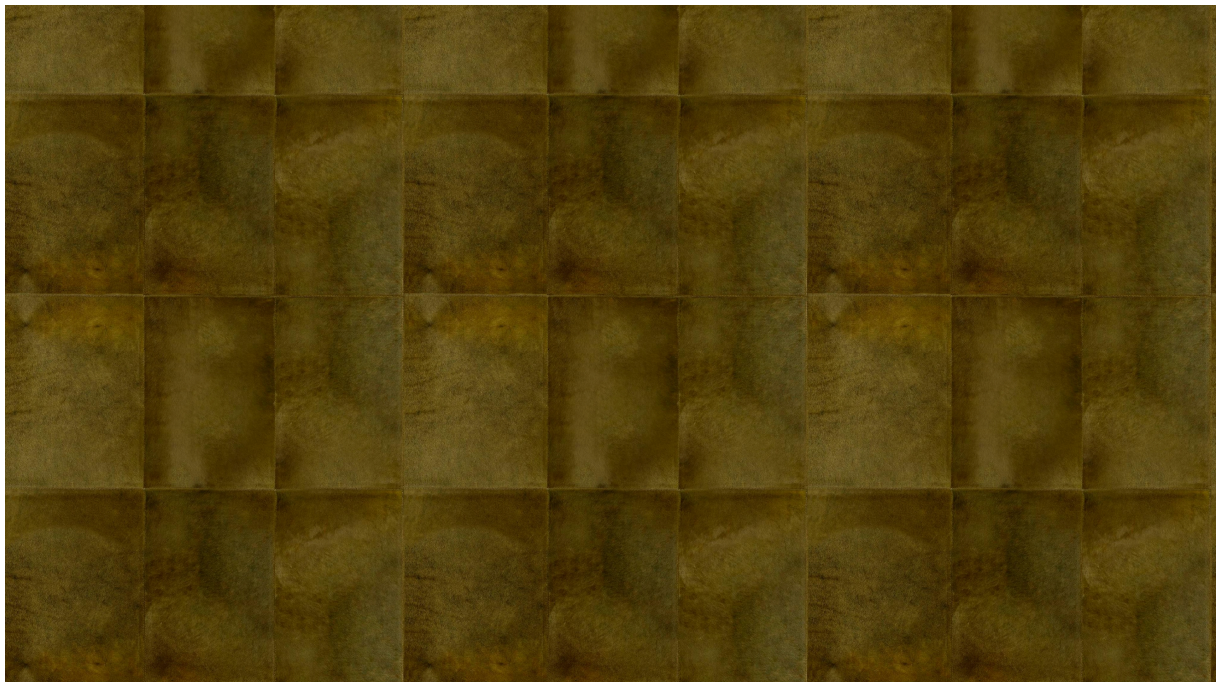

RECTANGLE

Collectie Les Cuirs

Verhaal achter de collectie

Stijlvol, exclusief en absoluut onderscheidend; dit is waar Les Cuirs voor staat.

Technische specificaties

Referentie	<u>33500</u> • Olive
Productcategorie	Couture
Samenstelling	Natuurmuurbekleding op vlies
Beschrijving	Echt rundslederen muurbekleding met grove stiknaden
Afmetingen	Breedte 100 cm / leverbaar op afsnijding
Aanzet	Vrije aanzet 0 cm, rekening houdende met de hoogte van het dessin nl. 50 cm
Opmerking	Muurbekleding gemaakt van 100% rundsleder. Elk stuk leder is uniek en in een willekeurige volgorde aan elkaar genaaid, waardoor een gevarieerd patchwork ontstaat. Door het ambachtelijke proces en de natuurlijke karakteristieken van het materiaal treden imperfecties, unieke kleurvariaties en onregelmatigheden op. Verschillen tussen stalen en eindproduct kenmerken de natuurlijke schoonheid van Les Cuirs
Lijm	Arte Clearpro of een dispersielijm van goede kwaliteit
Hoe verlijmen	Muur inlijmen
Lichtbestendigheid	Gemiddeld lichtbestendig
Hoe verwijderen	Volledig droog verwijderbaar
Brandnorm EU	C-s2, d0
Onderhoud	Tijdens de plaatsing zeer licht afwasbaar (natte lijm afdeppen)

Kleuren (14)

33500

33501

33502

33503

33504

33505

33506

33507

33508

33509

33510

33511

33512

33513

View