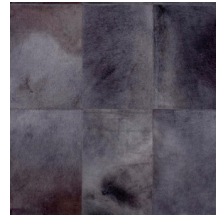

RECTANGLE

Collectie Les Cuirs

Verhaal achter de collectie

Stijlvol, exclusief en absoluut onderscheidend; dit is waar Les Cuirs voor staat.

Technische specificaties

Referentie	<u>33500</u> • Olive
Productcategorie	Couture
Samenstelling	Natuurmuurbekleding op vlies
Beschrijving	Echt rundslederen muurbekleding met grove stiknaden
Afmetingen	Breedte 100 cm / leverbaar op afsnijding
Aanzet	Vrije aanzet 0 cm, rekening houdende met de hoogte van het dessin nl. 50 cm
Opmerking	Muurbekleding gemaakt van 100% rundsleder. Elk stuk leder is uniek en in een willekeurige volgorde aan elkaar genaaid, waardoor een gevarieerd patchwork ontstaat. Door het ambachtelijke proces en de natuurlijke karakteristieken van het materiaal treden imperfecties, unieke kleurvariaties en onregelmatigheden op. Verschillen tussen stalen en eindproduct kenmerken de natuurlijke schoonheid van Les Cuirs
Lijm	Arte Clearpro of een dispersielijm van goede kwaliteit
Hoe verlijmen	Muur inlijmen
Lichtbestendigheid	Gemiddeld lichtbestendig
Hoe verwijderen	Volledig droog verwijderbaar
Brandnorm EU	C-s2, d0
Onderhoud	Tijdens de plaatsing zeer licht afwasbaar (natte lijm afdeppen)

Kleuren (14)

33500

33501

33502

33503

33504

33505

33506

33507

33508

33509

33510

33511

33512

33513

View