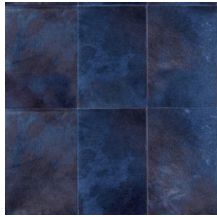

RECTANGLE

Collectie Les Cuirs

Verhaal achter de collectie

Stijlvol, exclusief en absoluut onderscheidend; dit is waar Les Cuirs voor staat.

Technische specificaties

Referentie	<u>33500</u> • Olive
Productcategorie	Couture
Samenstelling	Natuurmuurbekleding op vlies
Beschrijving	Echt rundslederen muurbekleding met grove stiknaden
Afmetingen	Breedte 100 cm / leverbaar op afsnijding
Aanzet	Vrije aanzet 0 cm, rekening houdende met de hoogte van het dessin nl. 50 cm
Opmerking	Muurbekleding gemaakt van 100% rundsleder. Elk stuk leder is uniek en in een willekeurige volgorde aan elkaar genaaid, waardoor een gevarieerd patchwork ontstaat. Door het ambachtelijke proces en de natuurlijke karakteristieken van het materiaal treden imperfecties, unieke kleurvariaties en onregelmatigheden op. Verschillen tussen stalen en eindproduct kenmerken de natuurlijke schoonheid van Les Cuirs
Lijm	Arte Clearpro of een dispersielijm van goede kwaliteit
Hoe verlijmen	Muur inlijmen
Lichtbestendigheid	Gemiddeld lichtbestendig
Hoe verwijderen	Volledig droog verwijderbaar
Brandnorm EU	C-s2, d0
Onderhoud	Tijdens de plaatsing zeer licht afwasbaar (natte lijm afdeppen)

Kleuren (14)

33500

33501

33502

33503

33504

33505

33506

33507

33508

33509

33510

33511

33512

33513

View