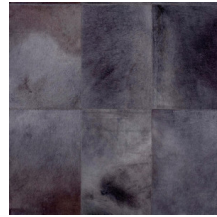

## Technische specificaties

Referentie	<u>33510</u> • Chestnut
Productcategorie	Couture
Samenstelling	Natuurmuurbekleding op vlies
Beschrijving	Echt rundslederen muurbekleding met grove stiknaden
Afmetingen	Breedte 100 cm / leverbaar op afsnijding
Aanzet	Vrije aanzet 0 cm, rekening houdende met de hoogte van het dessin nl. 50 cm
Opmerking	Muurbekleding gemaakt van 100% rundsleder. Elk stuk leder is uniek en in een willekeurige volgorde aan elkaar genaaid, waardoor een gevarieerd patchwork ontstaat. Door het ambachtelijke proces en de natuurlijke karakteristieken van het materiaal treden imperfecties, unieke kleurvariaties en onregelmatigheden op. Verschillen tussen stalen en eindproduct kenmerken de natuurlijke schoonheid van Les Cuirs
Lijm	Arte Clearpro of een dispersielijm van goede kwaliteit
Hoe verlijmen	Muur inlijmen
Lichtbestendigheid	Gemiddeld lichtbestendig
Hoe verwijderen	Volledig droog verwijderbaar
Brandnorm EU	C-s2, d0
Onderhoud	Tijdens de plaatsing zeer licht afwasbaar (natte lijm afdeppen)

## Kleuren (14)

33500

33501

33502

33503

33504

33505

33506

33507

33508

33509

33510

33511

33512

33513