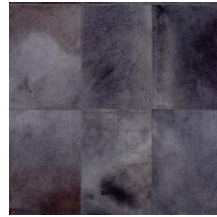

## Technische specificaties

Referentie	<u>33511</u> • Natural
Productcategorie	Couture
Samenstelling	Natuurmuurbekleding op vlies
Beschrijving	Echt rundslederen muurbekleding met grove stiknaden
Afmetingen	Breedte 100 cm / leverbaar op afsnijding
Aanzet	Vrije aanzet 0 cm, rekening houdende met de hoogte van het dessin nl. 50 cm
Opmerking	Muurbekleding gemaakt van 100% rundsleder. Elk stuk leder is uniek en in een willekeurige volgorde aan elkaar genaaid, waardoor een gevarieerd patchwork ontstaat. Door het ambachtelijke proces en de natuurlijke karakteristieken van het materiaal treden imperfecties, unieke kleurvariaties en onregelmatigheden op. Verschillen tussen stalen en eindproduct kenmerken de natuurlijke schoonheid van Les Cuirs
Lijm	Arte Clearpro of een dispersielijm van goede kwaliteit
Hoe verlijmen	Muur inlijmen
Lichtbestendigheid	Gemiddeld lichtbestendig
Hoe verwijderen	Volledig droog verwijderbaar
Brandnorm EU	C-s2, d0
Onderhoud	Tijdens de plaatsing zeer licht afwasbaar (natte lijm afdeppen)

## Kleuren (14)

33500

33501

33502

33503

33504

33505

33506

33507

33508

33509

33510

33511

33512

33513