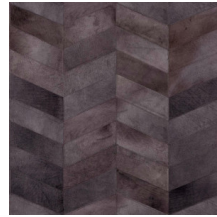

## Technische specificaties

Referentie	<u>33520</u> • Olive
Productcategorie	Couture
Samenstelling	Natuurmuurbekleding op vlies
Beschrijving	Echt rundslederen muurbekleding met grove stiknaden
Afmetingen	Breedte 100 cm / leverbaar op afsnijding
Aanzet	Vrije aanzet 0 cm, rekening houdende met de hoogte van het dessin nl. 11 cm
Opmerking	Muurbekleding gemaakt van 100% rundsleder. Elk stuk leder is uniek en in een willekeurige volgorde aan elkaar genaaid, waardoor een gevarieerd patchwork ontstaat. Door het ambachtelijke proces en de natuurlijke karakteristieken van het materiaal treden imperfecties, unieke kleurvariaties en onregelmatigheden op. Verschillen tussen stalen en eindproduct kenmerken de natuurlijke schoonheid van Les Cuirs
Lijm	Arte Clearpro of een dispersielijm van goede kwaliteit
Hoe verlijmen	Muur inlijmen
Lichtbestendigheid	Gemiddeld lichtbestendig
Hoe verwijderen	Volledig droog verwijderbaar
Brandnorm EU	C-s2, d0
Onderhoud	Tijdens de plaatsing zeer licht afwasbaar (natte lijm afdeppen)

## Kleuren (14)

33520

33521

33522

33523

33524

33525

33526

33527

33528

33529

33530

33531

33532

33533