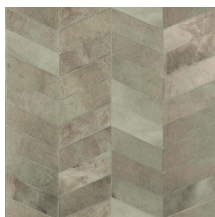

## Technische specificaties

Referentie	<u>33520</u> • Olive
Productcategorie	Couture
Samenstelling	Natuurmuurbekleding op vlies
Beschrijving	Echt rundslederen muurbekleding met grove stiknaden
Afmetingen	Breedte 100 cm / leverbaar op afsnijding
Aanzet	Vrije aanzet 0 cm, rekening houdende met de hoogte van het dessin nl. 11 cm
Opmerking	Muurbekleding gemaakt van 100% rundsleder. Elk stuk leder is uniek en in een willekeurige volgorde aan elkaar genaaid, waardoor een gevarieerd patchwork ontstaat. Door het ambachtelijke proces en de natuurlijke karakteristieken van het materiaal treden imperfecties, unieke kleurvariaties en onregelmatigheden op. Verschillen tussen stalen en eindproduct kenmerken de natuurlijke schoonheid van Les Cuirs
Lijm	Arte Clearpro of een dispersielijm van goede kwaliteit
Hoe verlijmen	Muur inlijmen
Lichtbestendigheid	Gemiddeld lichtbestendig
Hoe verwijderen	Volledig droog verwijderbaar
Brandnorm EU	C-s2, d0
Onderhoud	Tijdens de plaatsing zeer licht afwasbaar (natte lijm afdeppen)

## Kleuren (14)

33520

33521

33522

33523

33524

33525

33526

33527

33528

33529

33530

33531

33532

33533