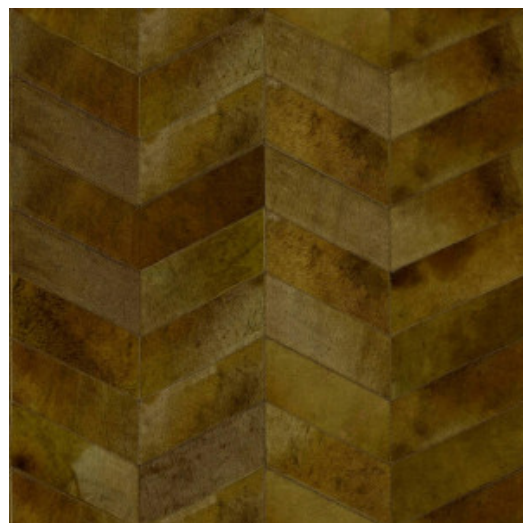

## Technische specificaties

Referentie	<u>33520</u> • Olive
Productcategorie	Couture
Samenstelling	Natuurmuurbekleding op vlies
Beschrijving	Echt rundslederen muurbekleding met grove stiknaden
Afmetingen	Breedte 100 cm / leverbaar op afsnijding
Aanzet	Vrije aanzet 0 cm, rekening houdende met de hoogte van het dessin nl. 11 cm
Opmerking	Muurbekleding gemaakt van 100% rundsleder. Elk stuk leder is uniek en in een willekeurige volgorde aan elkaar genaaid, waardoor een gevarieerd patchwork ontstaat. Door het ambachtelijke proces en de natuurlijke karakteristieken van het materiaal treden imperfecties, unieke kleurvariaties en onregelmatigheden op. Verschillen tussen stalen en eindproduct kenmerken de natuurlijke schoonheid van Les Cuirs
Lijm	Arte Clearpro of een dispersielijm van goede kwaliteit
Hoe verlijmen	Muur inlijmen
Lichtbestendigheid	Gemiddeld lichtbestendig
Hoe verwijderen	Volledig droog verwijderbaar
Brandnorm EU	C-s2, d0
Onderhoud	Tijdens de plaatsing zeer licht afwasbaar (natte lijm afdeppen)