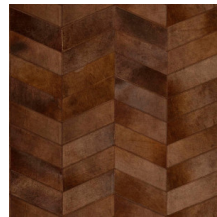

## Technische specificaties

Referentie	<u>33520</u> • Olive
Productcategorie	Couture
Samenstelling	Natuurmuurbekleding op vlies
Beschrijving	Echt rundslederen muurbekleding met grove stiknaden
Afmetingen	Breedte 100 cm / leverbaar op afsnijding
Aanzet	Vrije aanzet 0 cm, rekening houdende met de hoogte van het dessin nl. 11 cm
Opmerking	Muurbekleding gemaakt van 100% rundsleder. Elk stuk leder is uniek en in een willekeurige volgorde aan elkaar genaaid, waardoor een gevarieerd patchwork ontstaat. Door het ambachtelijke proces en de natuurlijke karakteristieken van het materiaal treden imperfecties, unieke kleurvariaties en onregelmatigheden op. Verschillen tussen stalen en eindproduct kenmerken de natuurlijke schoonheid van Les Cuirs
Lijm	Arte Clearpro of een dispersielijm van goede kwaliteit
Hoe verlijmen	Muur inlijmen
Lichtbestendigheid	Gemiddeld lichtbestendig
Hoe verwijderen	Volledig droog verwijderbaar
Brandnorm EU	C-s2, d0
Onderhoud	Tijdens de plaatsing zeer licht afwasbaar (natte lijm afdeppen)

## Kleuren (14)

33520

33521

33522

33523

33524

33525

33526

33527

33528

33529

33530

33531

33532

33533