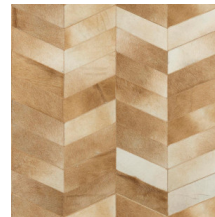

## Technische specificaties

Referentie	<u>33520</u> • Olive
Productcategorie	Couture
Samenstelling	Natuurmuurbekleding op vlies
Beschrijving	Echt rundslederen muurbekleding met grove stiknaden
Afmetingen	Breedte 100 cm / leverbaar op afsnijding
Aanzet	Vrije aanzet 0 cm, rekening houdende met de hoogte van het dessin nl. 11 cm
Opmerking	Muurbekleding gemaakt van 100% rundsleder. Elk stuk leder is uniek en in een willekeurige volgorde aan elkaar genaaid, waardoor een gevarieerd patchwork ontstaat. Door het ambachtelijke proces en de natuurlijke karakteristieken van het materiaal treden imperfecties, unieke kleurvariaties en onregelmatigheden op. Verschillen tussen stalen en eindproduct kenmerken de natuurlijke schoonheid van Les Cuirs
Lijm	Arte Clearpro of een dispersielijm van goede kwaliteit
Hoe verlijmen	Muur inlijmen
Lichtbestendigheid	Gemiddeld lichtbestendig
Hoe verwijderen	Volledig droog verwijderbaar
Brandnorm EU	C-s2, d0
Onderhoud	Tijdens de plaatsing zeer licht afwasbaar (natte lijm afdeppen)

## Kleuren (14)

33520

33521

33522

33523

33524

33525

33526

33527

33528

33529

33530

33531

33532

33533