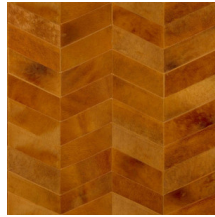

## Technische specificaties

Referentie	<u>33520</u> • Olive
Productcategorie	Couture
Samenstelling	Natuurmuurbekleding op vlies
Beschrijving	Echt rundslederen muurbekleding met grove stiknaden
Afmetingen	Breedte 100 cm / leverbaar op afsnijding
Aanzet	Vrije aanzet 0 cm, rekening houdende met de hoogte van het dessin nl. 11 cm
Opmerking	Muurbekleding gemaakt van 100% rundsleder. Elk stuk leder is uniek en in een willekeurige volgorde aan elkaar genaaid, waardoor een gevarieerd patchwork ontstaat. Door het ambachtelijke proces en de natuurlijke karakteristieken van het materiaal treden imperfecties, unieke kleurvariaties en onregelmatigheden op. Verschillen tussen stalen en eindproduct kenmerken de natuurlijke schoonheid van Les Cuirs
Lijm	Arte Clearpro of een dispersielijm van goede kwaliteit
Hoe verlijmen	Muur inlijmen
Lichtbestendigheid	Gemiddeld lichtbestendig
Hoe verwijderen	Volledig droog verwijderbaar
Brandnorm EU	C-s2, d0
Onderhoud	Tijdens de plaatsing zeer licht afwasbaar (natte lijm afdeppen)

## Kleuren (14)

33520

33521

33522

33523

33524

33525

33526

33527

33528

33529

33530

33531

33532

33533